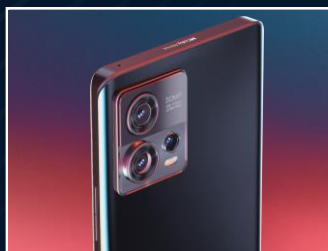

edge³⁰ FUSION

Ecran incurvé 6,5"
OLED 144Hz

Design ultra fin et
premium

Triple capteur 50MP avec
stabilisateur

Charge ultra rapide
68W

SPÉCIFICATIONS PRODUIT

Gris cosmique - Part Number/EAN *(version retail)*

Taille d'écran

6.5" incurvé

Résolution

FHD+ 1080x2400 – 402 ppi – 144Hz

Technologie:

pOLED - HDR10+

BATTERIE

Capacité