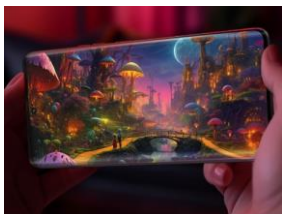

edge 50 PRO

Ecran incurvé OLED 6,7"
Super HD 144Hz

Triple capteur 50MP
boosté par IA et zoom x50

Charge ultra rapide
125W

Stockage 512 Go
RAM 12 Go

SPÉCIFICATIONS PRODUIT

Part Number/EAN (version retail)

Noir carbone (cuir vegan) – PB1J0000SE / 0840023257490