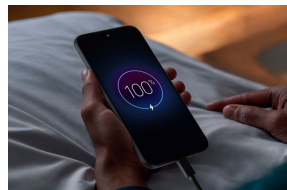

moto g 67

Ecran immersif 6,78''
pOLED - Super HD - 120Hz

Triple capteur photo
Capteur principal Sony Lytia 600

Batterie longue durée
de 5200 mAh

Stockage 256 Go + microSD 2To
RAM 4 Go (+ RAM Boost)

SPÉCIFICATIONS PRODUIT

32MP (f/2.2 – 0.64µm)

Modes

Photo : Ultra-Res, Zoom sans perte x2, Zoom numérique x8,

Vision de nuit, Portrait, Panorama, Mode pro, Scan de

documents, capture automatique des sourires, Ultra grand angle,

Google Lens