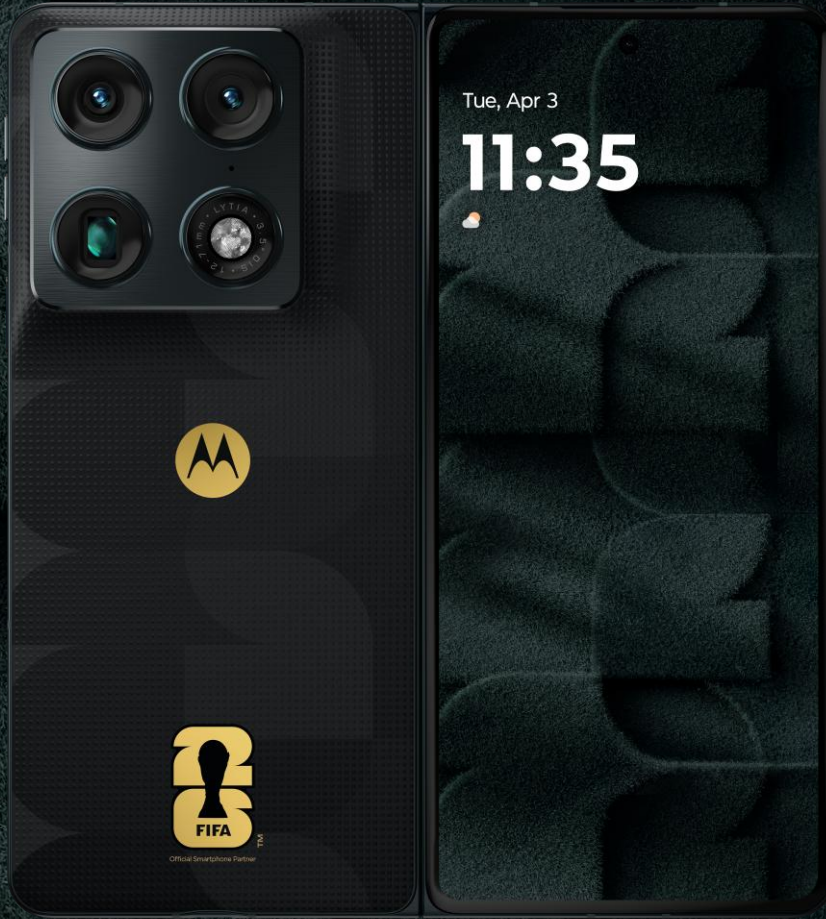

razr fold

Une expérience immersive avec une écran pliable 8.09" Super HD

Triple capteur 50 MP avec IA pour des clichés parfaits

Batterie longue durée 6000 mAh Charge rapide de 80W

Processeur Snapdragon 8 Gen 5 16/512Go + RAM Boost

SPÉCIFICATIONS PRODUIT

Part Number/EAN (version retail)

Pantone Blackened Blue (Noir) – PBAX0036SE / 0840493618715

Dimensions

Plié : 160.05 x 73.6 x 9.89mm

Déplié : 144.469 x 160.05 x 4.55mm

Poids

243 g

Slot microSD

Non

ÉCRAN

Taille d'écran

Interne : 8.09" / Externe : 6.56"

Résolution

Interne : Super HD (2232 x 2484) 2K | 413 ppi – LTPO 120Hz

Externe : (1080 x 2520) – 418 ppi – LTPO 165Hz