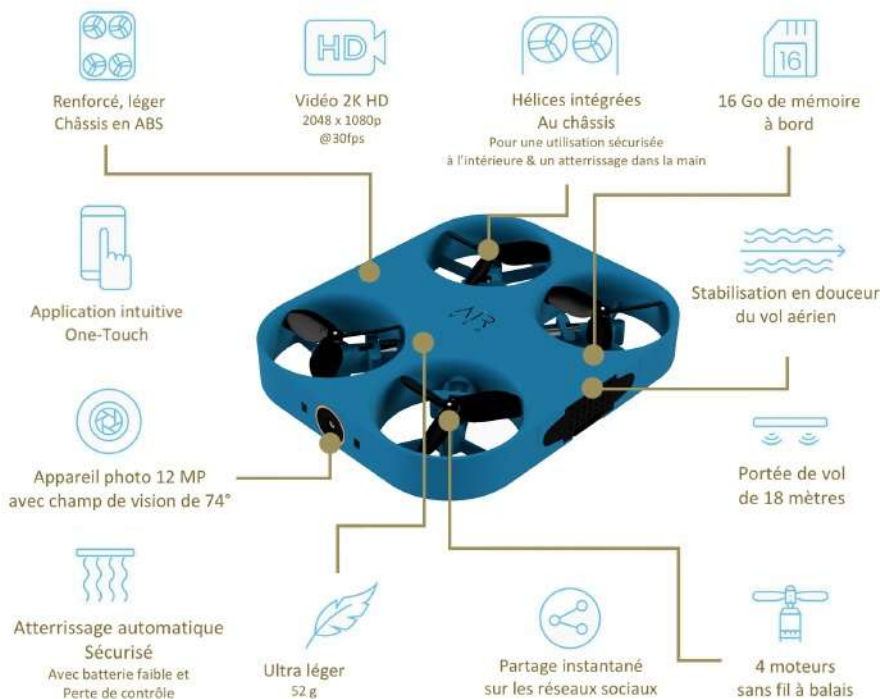

AIR NEO - La nouvelle caméra aérienne de poche de poche alimentée par IA

AIR
SELFIE

Prenez de superbes images et vidéos aériennes en un seul clic !

- Caméra aérienne autonome de poche
- Capturez des photos et des vidéos en mode mains libres pour les médias sociaux
- Partage instantané depuis l'application
- Capturez des centaines d'images ou 6 minutes de vidéo sur une seule charge
- Appareil photo 12MP pour des photos haute résolution et des vidéos haute définition 2K
- AutoFly - Contrôle de l'IA utilisant le suivi du visage et du corps - aucun contrôleur nécessaire
- 5 Modes AutoFly : Large, Zoom, Vidéo, 360, Orbite

AIR NEO est la prochaine génération de caméra aérienne AirSelfie avec de multiples fonctionnalités améliorées qui améliorent considérablement l'expérience utilisateur de la prise de photos / vidéos, la qualité résultante et son alignement sur les plateformes de médias sociaux populaires comme TikTok. Le nouvel AIR NEO AutoFly change la donne ! Avec AutoFly, le mode de vol autonome exclusif d'AirSelfie, il vous suffit de lancer AIR NEO de votre main et de vaquer à vos occupations indifférentes à la caméra aérienne de pointe qui vous suit et prend des images aériennes et des vidéos époustouflantes d'un simple clic sur un bouton sur l'appareil ou dans l'application.

Prenez la pose parfaite, effectuez la cascade la plus folle, frappez le coup parfait ou soufflez des bulles avec votre petite fille et faites enregistrer ce souvenir à jamais depuis les airs par le tout nouveau AIR NEO. 3 nouveaux modes AutoFly analogiques qui n'ont même pas besoin d'un contrôleur

Spécifications

Caméra : 12 MP FOV 74°
Hauteur maxi : 18,3 mètres
Eloignement maxi : 18,3 mètres
Batterie : 550 mAh
Autonomie : 6 minutes
Dimensions : 10,2 x 8,5 x 1,3 cm
Poids : 52 g
Matière : ABS

AIR NEO