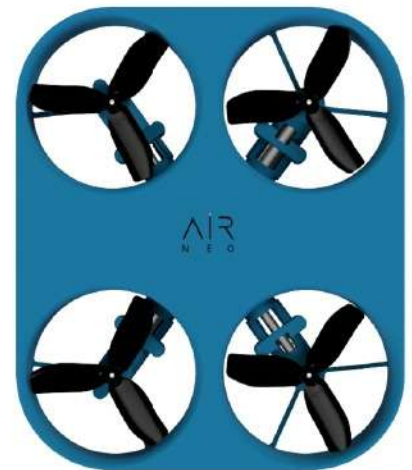

AIR NEO - La nouvelle caméra aérienne de poche de poche alimentée par IA

AIR
SELFIE

Prenez de superbes images et vidéos aériennes en un seul clic !

- Caméra aérienne autonome de poche
- Capturez des photos et des vidéos en mode mains libres pour les médias sociaux
- Partage instantané depuis l'application
- Capturez des centaines d'images ou 6 minutes de vidéo sur une seule charge
- Appareil photo 12MP pour des photos haute résolution et des vidéos haute définition 2K
- AutoFly - Contrôle de l'IA utilisant le suivi du visage et du corps - aucun contrôleur nécessaire
- 5 Modes AutoFly : Large, Zoom, Vidéo, 360, Orbite

AIR NEO est la prochaine génération de caméra aérienne AirSelfie avec de multiples fonctionnalités améliorées qui améliorent considérablement l'expérience utilisateur de la prise de photos / vidéos, la qualité résultante et son alignement sur les plateformes de médias sociaux populaires comme TikTok. Le nouvel AIR NEO AutoFly change la donne ! Avec AutoFly, le mode de vol autonome exclusif d'AirSelfie, il vous suffit de lancer AIR NEO de votre main et de vaquer à vos occupations indifférentes à la caméra aérienne de pointe qui vous suit et prend des images aériennes et des vidéos époustouflantes d'un simple clic sur un bouton sur l'appareil ou dans l'application.

AIR NEO comprend toutes les fonctionnalités et les performances dont vous avez besoin pour prendre de superbes selfies impossibles à obtenir avec un appareil photo portable dans une caméra aérienne ultra-légère et de poche. AIR NEO est le go n'importe où, voler partout caméra aérienne

Spécifications

Caméra : 12 MP FOV 74°
Hauteur maxi : 18,3 mètres
Eloignement maxi : 18,3 mètres
Batterie : 550 mAh
Autonomie : 6 minutes
Dimensions : 10,2 x 8,5 x 1,3 cm
Poids : 52 g
Matière : ABS

AIR NEO