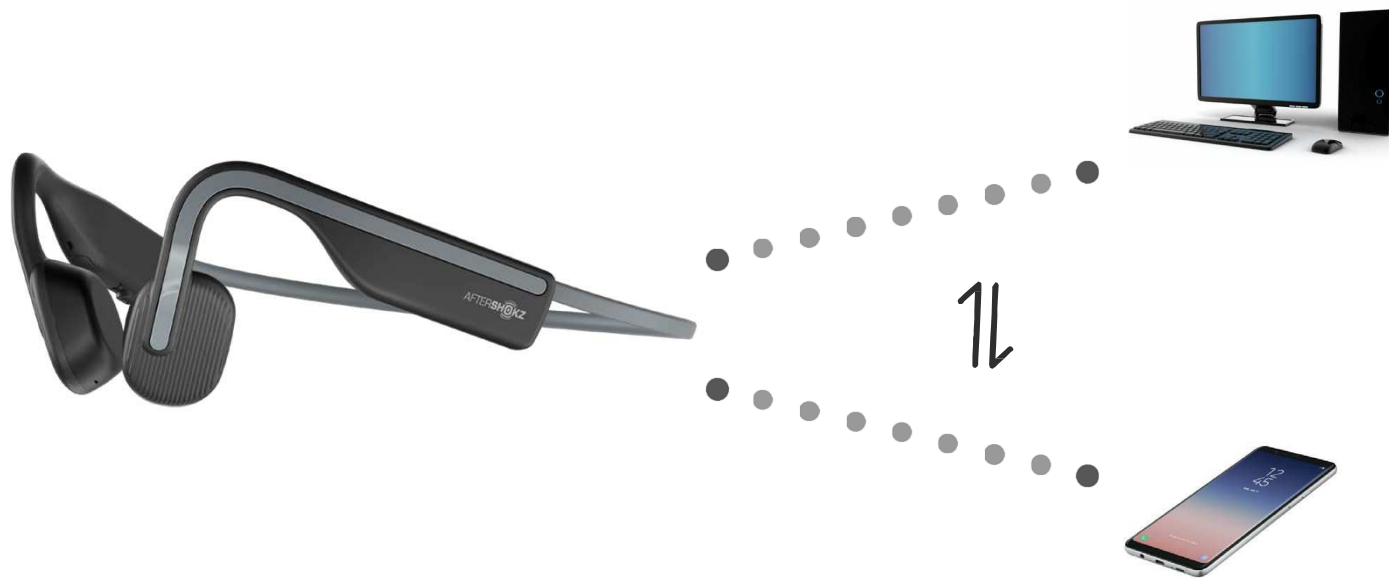

MULTI-USE

Three EQ modes to tailor to your needs.

Standard mode
for daily use.

Human voice mode
for exquisite sound.

Ear plug mode
for stereo music joy.

APPAIRAGES ET CHANGEMENTS RAPIDES

Une paire d'écouteurs. Deux appareils. Passez facilement d'un PC à votre smartphone.

CHARGE FACILE

OpenMove se charge facilement avec son adaptateur de type C, ce qui prolonge la durée de vie

**SLATE
GREY**

**ALPINE
WHITE**

**ELEVATION
BLUE**

**HIMALAYAN
PINK**

new!

OPENMOVE