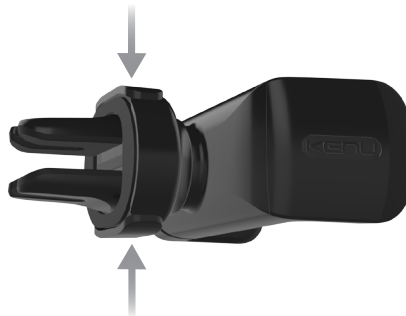

AIRFRAME[®] PRO

SUPPORT VOITURE PREMIUM

Informations

DESIGNATION	COULEUR	REFERENCE	GEN CODE
Airframe Pro	Noir	AF4-KK-NA	858160003498
PACKAGING RETAIL	ORIGINE		
150 x 105 x 38 mm	Chine		

Airframe[®] Pro est la fixation pour ventilation la plus avancée. Nous avons conçu une fixation plus stable, plus sécurisée et avec encore plus de compatibilité. Les matériaux Premium utilisés lui donne un aspect élégant, dans n'importe quelle voiture.

Portrait ou paysage

Compatible avec toutes les grilles de ventilation.

Manipulation à une main

Nouvelles caractéristiques

Pince extensible extra-large **New**

Nous avons conçu une nouvelle pince pour maintenir les smartphones avec leurs coques ou pour les modèles plus larges.

Attache clipsée **New**

La nouvelle attache clipsée permet de garantir un maintien du smartphone en toute sécurité et sur toutes les grilles de ventilation.

Orientation à 360° **New**

Une orientation à 360° permet de positionner son smartphone sous n'importe quel angle pour assurer une bonne visibilité lors de la conduite