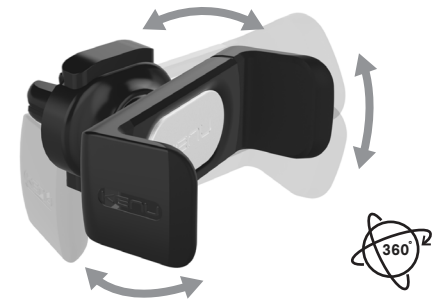

AIRFRAME[®] PRO

SUPPORT VOITURE PREMIUM

Informations

DESIGNATION	COULEUR	REFERENCE	GEN CODE
Airframe Pro	Noir	AF4-KK-NA	858160003498
PACKAGING RETAIL	ORIGINE		
150 x 105 x 38 mm	Chine		

Airframe[®] Pro est la fixation pour ventilation la plus avancée. Nous avons conçu une fixation plus stable, plus sécurisée et avec encore plus de compatibilité. Les matériaux Premium utilisés lui donne un aspect élégant, dans n'importe quelle voiture.

Portrait ou paysage

Compatible avec toutes les grilles de ventilation.

Manipulation à une main

Nouvelles caractéristiques

Pince extensible extra-large **New**

Nous avons conçu une nouvelle pince pour maintenir les smartphones avec leurs coques ou pour les modèles plus larges.

Attache clipsée **New**

La nouvelle attache clipsée permet de garantir un maintien du smartphone en toute sécurité et sur toutes les grilles de ventilation.

Orientation à 360° **New**

Une orientation à 360° permet de positionner son smartphone sous n'importe quel angle pour assurer une bonne visibilité lors de la conduite