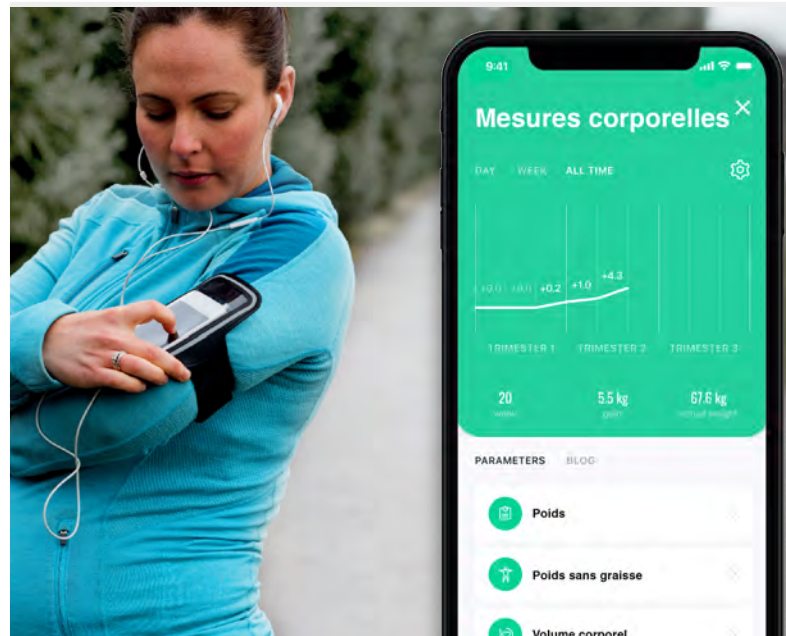

### POUR LES FUTURS PARENTS

Le stress lié à l'arrivée d'un nouveau-né peut être envahissant et chacun des deux parents doit veiller à la bonne santé du bébé. En plus de vous renseigner sur votre poids, la balance connectée Beebo vous offre une analyse complète et précise de votre composition corporelle, grâce à 17 indicateurs.

### POUR TOUTE LA FAMILLE

Jusqu'à 8 utilisateurs peuvent utiliser la balance connectée. Leurs données sont automatiquement synchronisées sur leur propre profil. Grâce à nos graphiques faciles à interpréter, enfants comme grands-parents peuvent suivre leur santé et rester motivés.

## FIABILITÉ DES MESURES DE VOS DONNÉES PHYSIOLOGIQUES

- FitTrack est approuvé par une équipe de professionnels de santé.
- La balance connectée FitTrack Beebo utilise la technologie BIA.
- Les paramètres des 17 indicateurs de la balance FitTrack sont conformes aux normes de l'OMS.

### À PROPOS DE FITTRACK

Avec la balance intelligente Dara et la montre connectée Atria, FitTrack est le leader en matière de suivi de santé précis et complet. Beebo, la seule balance connectée spécialement conçue pour les futures mamans et qui analyse la composition corporelle, poursuit la mission de FitTrack, celle de vous soutenir tout au long de votre parcours santé en vous aidant à atteindre vos objectifs.