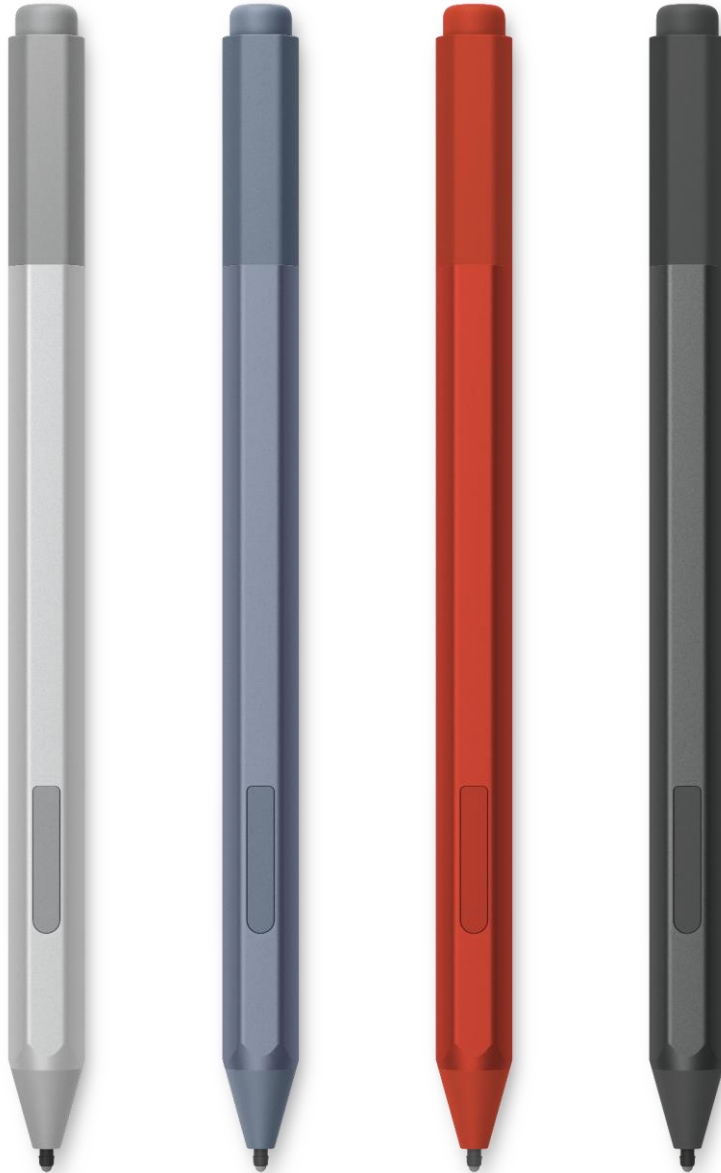

# Surface Pen

# Exprimez-vous

Grâce au Surface Pen, faites l'expérience d'une écriture digitale naturelle et réactive sur votre Surface Pro.

Retrouvez presque les mêmes sensations d'écriture et de dessin que sur du papier grâce aux fonctionnalités telles que Tilt pour ombrer, une sensibilité de pression accrue et une latence minimale.

Le Surface Pen vous permet d'exprimer votre pensée, vos idées et de dessiner sur votre écran.

Personnalisez votre Surface Pro à votre image en choisissant parmi les couleurs qui s'accorderont parfaitement avec votre Type Cover et votre souris Arc.

## Caractéristiques

- Fonctionnalité Tilt pour ombrer
- 4096 points de pression
- Latence minimale
- Compatible Surface Pro/Go/Book/Laptop