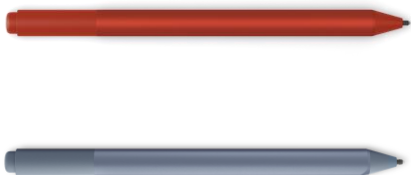

Exprimez-vous

Grâce au Surface Pen, faites l'expérience d'une écriture digitale naturelle et réactive sur votre Surface Pro.

Retrouvez presque les mêmes sensations d'écriture et de dessin que sur du papier grâce aux fonctionnalités telles que Tilt pour ombrer, une sensibilité de pression accrue et une latence minimale.

Le Surface Pen vous permet d'exprimer votre pensée, vos idées et de dessiner sur votre écran.

Personnalisez votre Surface Pro à votre image en choisissant parmi les couleurs qui s'accorderont parfaitement avec votre Type Cover et votre souris Arc.

Caractéristiques

- Fonctionnalité Tilt pour ombrer
- 4096 points de pression
- Latence minimale
- Compatible Surface Pro/Go/Book/Laptop

Spécifications Techniques

Configuration requise

Nécessite un appareil équipé du système d'exploitation suivant :

Windows 10

Batterie

Nécessite 1 pile alcaline AAAA (incluse)

Appareils compatibles

- Surface Pro, Surface Pro 6 et Surface Pro 7
- Surface Book
- Surface Laptop 2, Surface Laptop 3
- Surface Studio

Surface warranty

www.support.microsoft.com

Spécifications Logistiques

Microsoft SKU Number / UPC

Noir :

EYU-00002 / 889842202632

Platine :

EYU-00010 / 889842202717

Rouge Coquelicot :

EYU-00042 / 889842530179

Bleu Glacier :

EYU-00050 / 889842530254

Données logistiques (Unité seule / emballée)

Dimensions (mm) : 146 (L) x 10 (l) x 10 (P) / 177 (L) x 51 (l) x 24 (P).

Poids : 0,2 kg / 0,1 kg.

Données logistiques (Masterpack)

Dimensions (mm) : 135 (L) x 113 (l) x 205 (P).

Poids : 1,08 kg.

DEEE

0,01€ HT / 0,01€ TTC

Pays d'origine

Chine