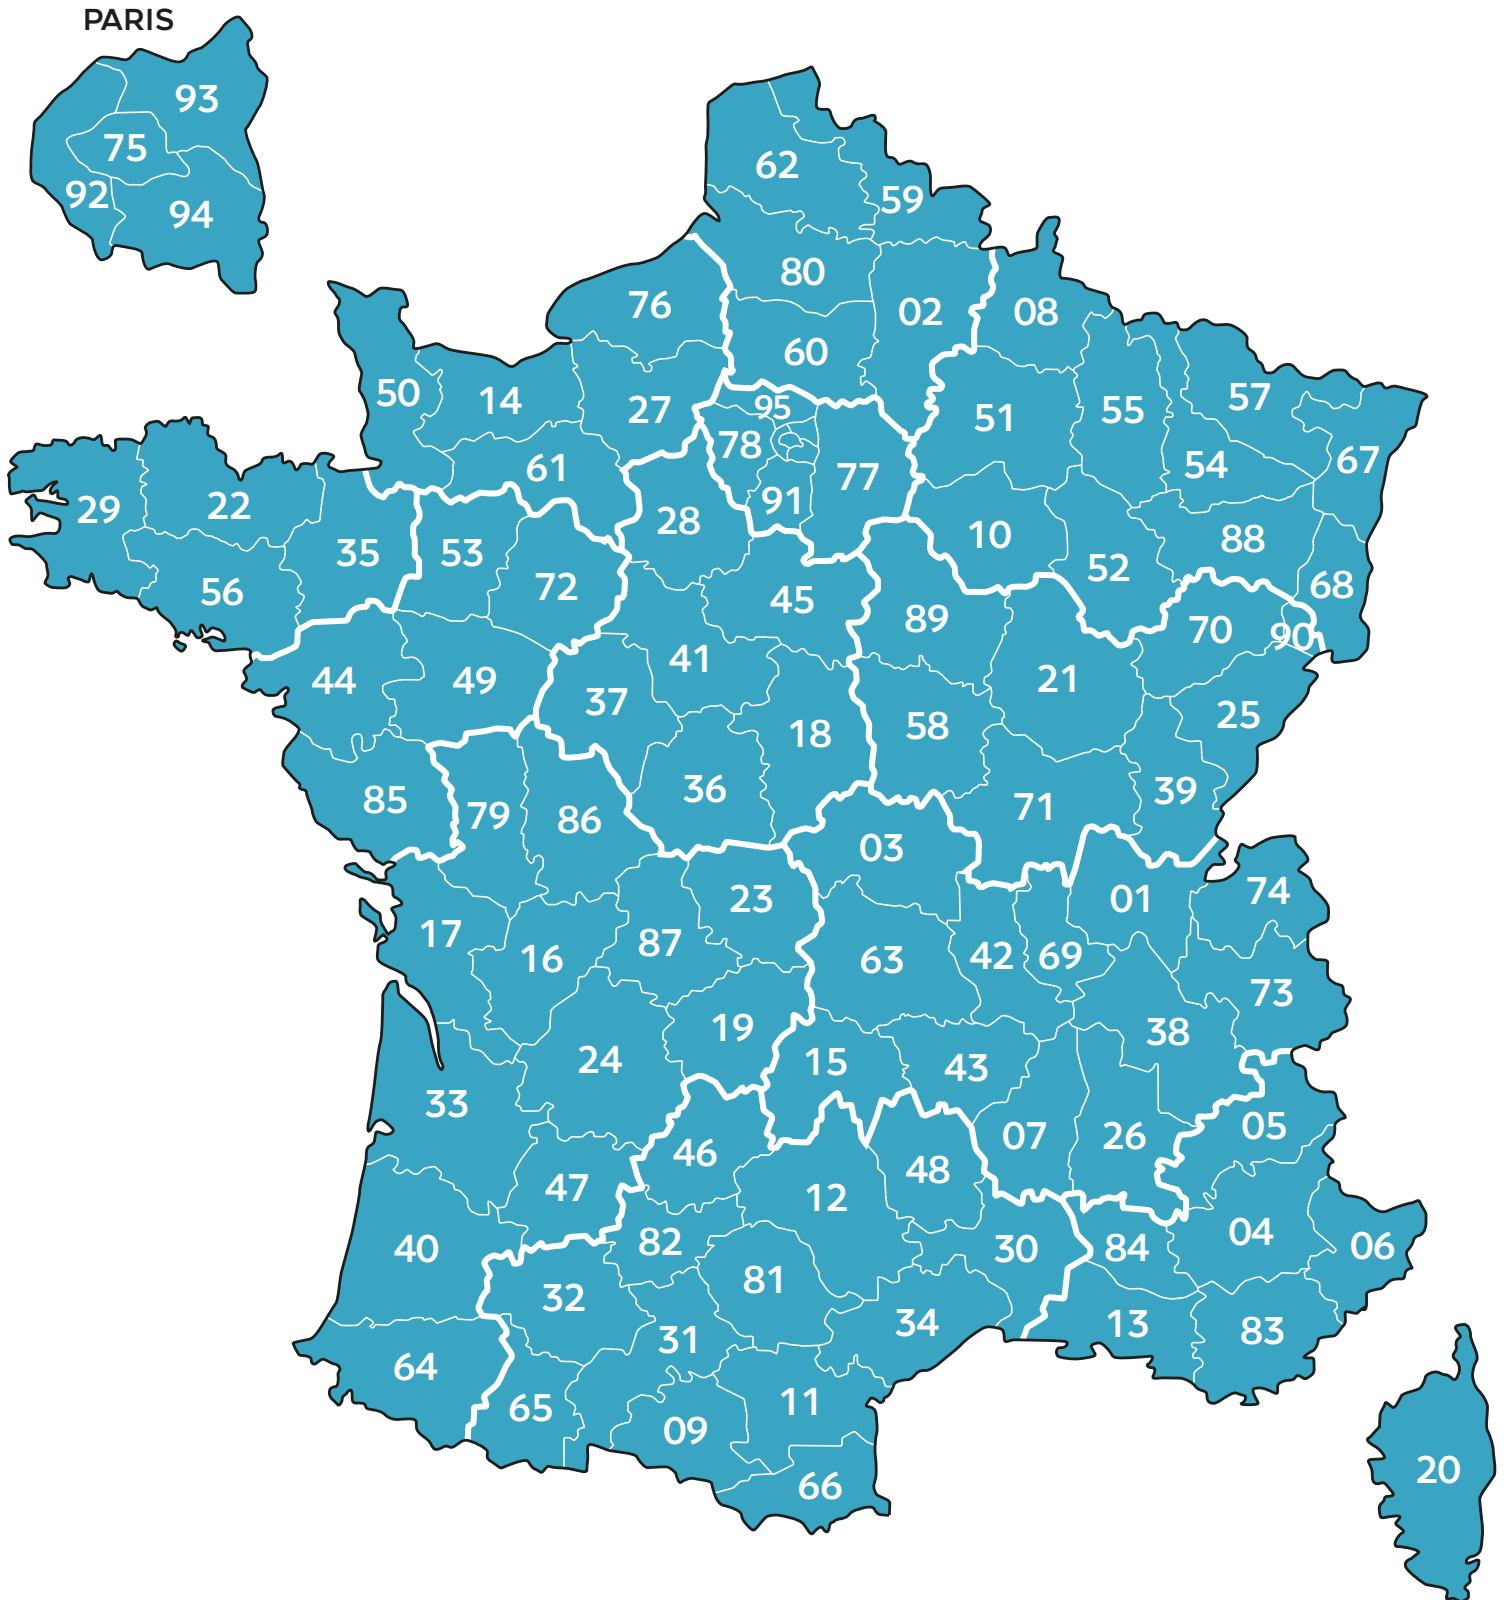

CLIQUEZ SUR VOTRE DÉPARTEMENT
POUR DÉCOUVRIR LES JOURNÉES D'ANIMATIONS EN MAGASIN.