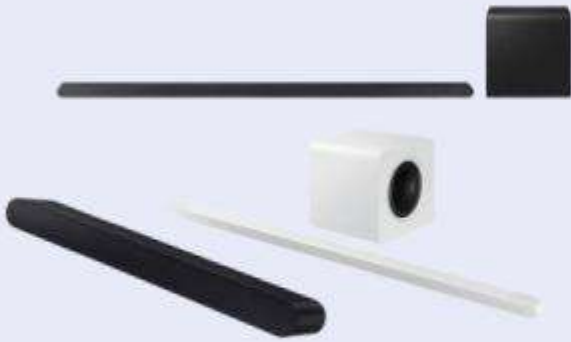

Du 30 mars au 28 avril 2026

Offre exclusive

Jusqu'à
150€
de remise

pour les clients ou nouveaux clients membres

sur une sélection de barre de son SAMSUNG

Comment en profiter ?

1. Ajouter votre produit au panier.