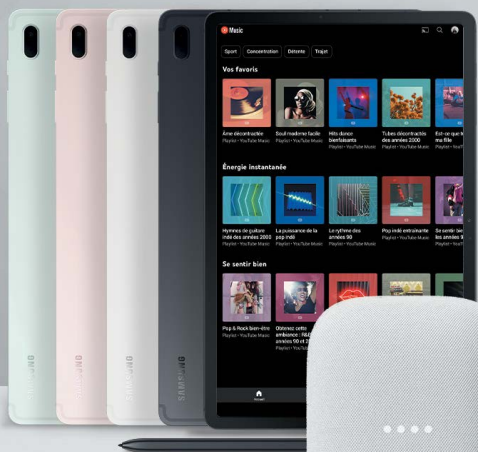

# SAMSUNG

Du 8 janvier au 31 mars 2022

Galaxy Tab S7 FE

---

**Une enceinte  
intelligente  
Google Nest  
Audio offerte\***  
pour l'achat d'une  
Galaxy Tab S7 FE

---

Google

\*Voir modalités de l'offre au verso ou sur [www.samsung.com/fr/offer](http://www.samsung.com/fr/offer).  
DAS Galaxy Tab S7 FE 5G membre/tronc : 1,15 W/kg.  
Visuels non contractuels.

## CONDITIONS DE L'OFFRE

Du 8 janvier au 31 mars 2022, Samsung vous offre une enceinte intelligente Google Nest Audio (couleur galet ou anthracite au choix) pour l'achat d'une Galaxy Tab S7 FE (tous modèles, tous coloris).