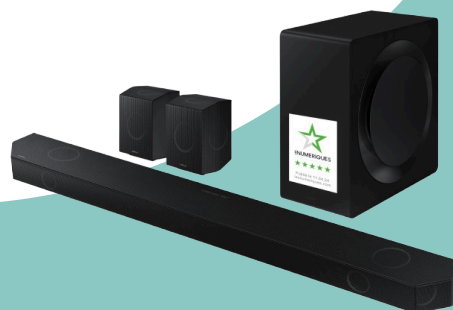

Offre exclusive

Du 01 au 31 octobre 2024

Jusqu'à 1 500€ de remise immédiate

sur une sélection de TV et Barre de son SAMSUNG
soumis à la reprise de votre ancien appareil*

* TV ou barre de son fonctionnel ou non, toutes marques confondues

références et montants

Références	Montants
Enceinte fixe SAMSUNG Music Frame HW-LS60D 2024	50€
Barre de son SAMSUNG HW-Q810D / HW-Q935D / HW-S810D / HW-S811D / TV SAMSUNG NeoQLED TQ55QN88D 4K AI Smart TV 2024	100€
Barre de son SAMSUNG HW-Q995D / TV SAMSUNG NeoQLED TQ43QN90D 2024 / TV SAMSUNG NeoQLED TQ50QN90D 2024 / TV SAMSUNG OLED TQ48S90D 2024 / TV SAMSUNG OLED TQ55S85D 2024 / TV SAMSUNG OLED TQ55S92D 2024 / TV SAMSUNG OLED TQ65S85D 2024 / TV SAMSUNG NeoQLED TQ65QN88D 4K AI Smart TV 2024	200€
TV SAMSUNG OLED TQ55S95D 2024 / TV SAMSUNG OLED TQ65S92D 2024 / TV SAMSUNG NeoQLED TQ75QN88D 2024	300€
TV SAMSUNG OLED TQ77S92D 2024	400€
TV SAMSUNG OLED TQ65S95D 2024 / TV SAMSUNG NeoQLED TQ85QN85D 2024	500€
TV SAMSUNG NeoQLED TQ65QN800D 8K 2024 / TV SAMSUNG NeoQLED TQ65QN900D 8K 2024 / TV SAMSUNG OLED TQ77S95D 2024 /	600€
TV SAMSUNG NeoQLED TQ75QN800D 8K AI Smart TV 2024	700€
TV SAMSUNG OLED TQ83S90D 2024	800€
TV SAMSUNG NeoQLED TQ75QN900D 8K AI Smart TV 2024 / TV SAMSUNG NeoQLED TQ85QN800D 8K 2024	1000€
TV SAMSUNG NeoQLED TQ98QN90D TV 2024	1200€
TV QLED SAMSUNG NeoQLED TQ85QN900D 8K AI Smart TV 2024	1500€