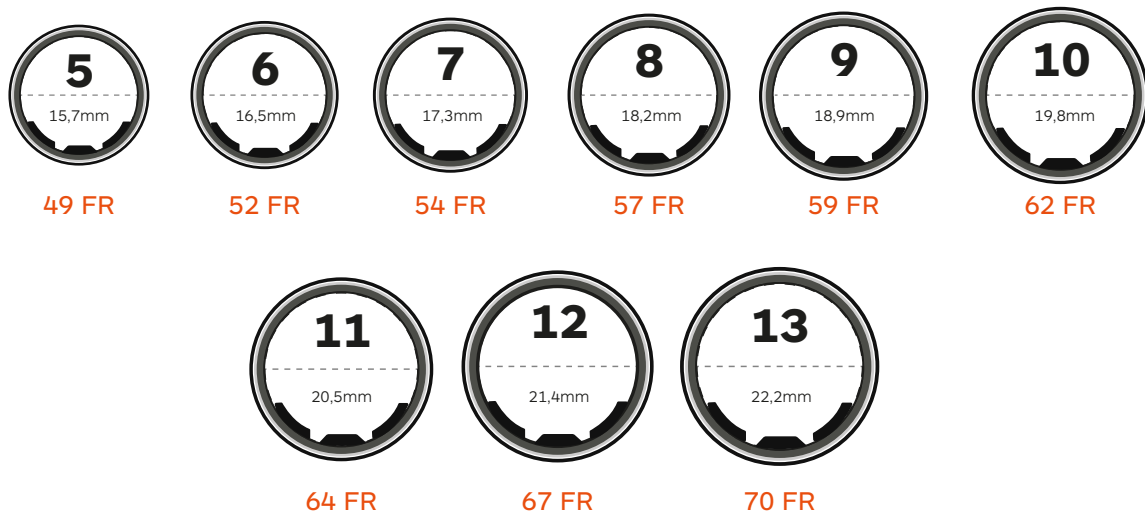

On vous aide à choisir la taille de votre bague !

1 - Notre baguier digital

Imprimer ce pdf sur format A4 à 100%.

Déplacez votre bague jusqu'à ce que vous trouviez le diamètre intérieur correspondant. Lorsque le diamètre intérieur de votre anneau coïncide exactement avec le diamètre intérieur d'un cercle, vous avez trouvé la grandeur de doigt qui vous convient.

Baguier digital

2 - Achetez le baguier Samsung

Rendez-vous sur <https://boulanger.com/ref/1208928>

Vous pourrez acheter le baguier directement sur notre site, la livraison est offerte et vous recevrez une offre de remboursement du prix du baguier à valoir pour l'achat d'une Galaxy Ring par email après l'achat du baguier !