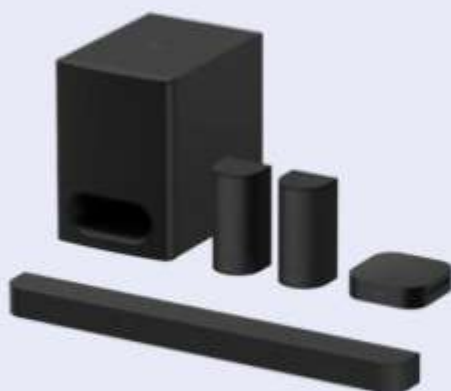

Du 22 mai au 23 juin 202

Offre exclusive

100€
de remise

pour les clients ou nouveaux clients membres
sur la barre de son SONY Theatre System 6

Comment en profiter ?

1. Ajouter votre produit au panier.

2. Si vous êtes déjà adhérent à l'un de nos programmes de fidélité Le Club / Le Club+ ou Le Club INFINITY :
-Connectez-vous à votre compte