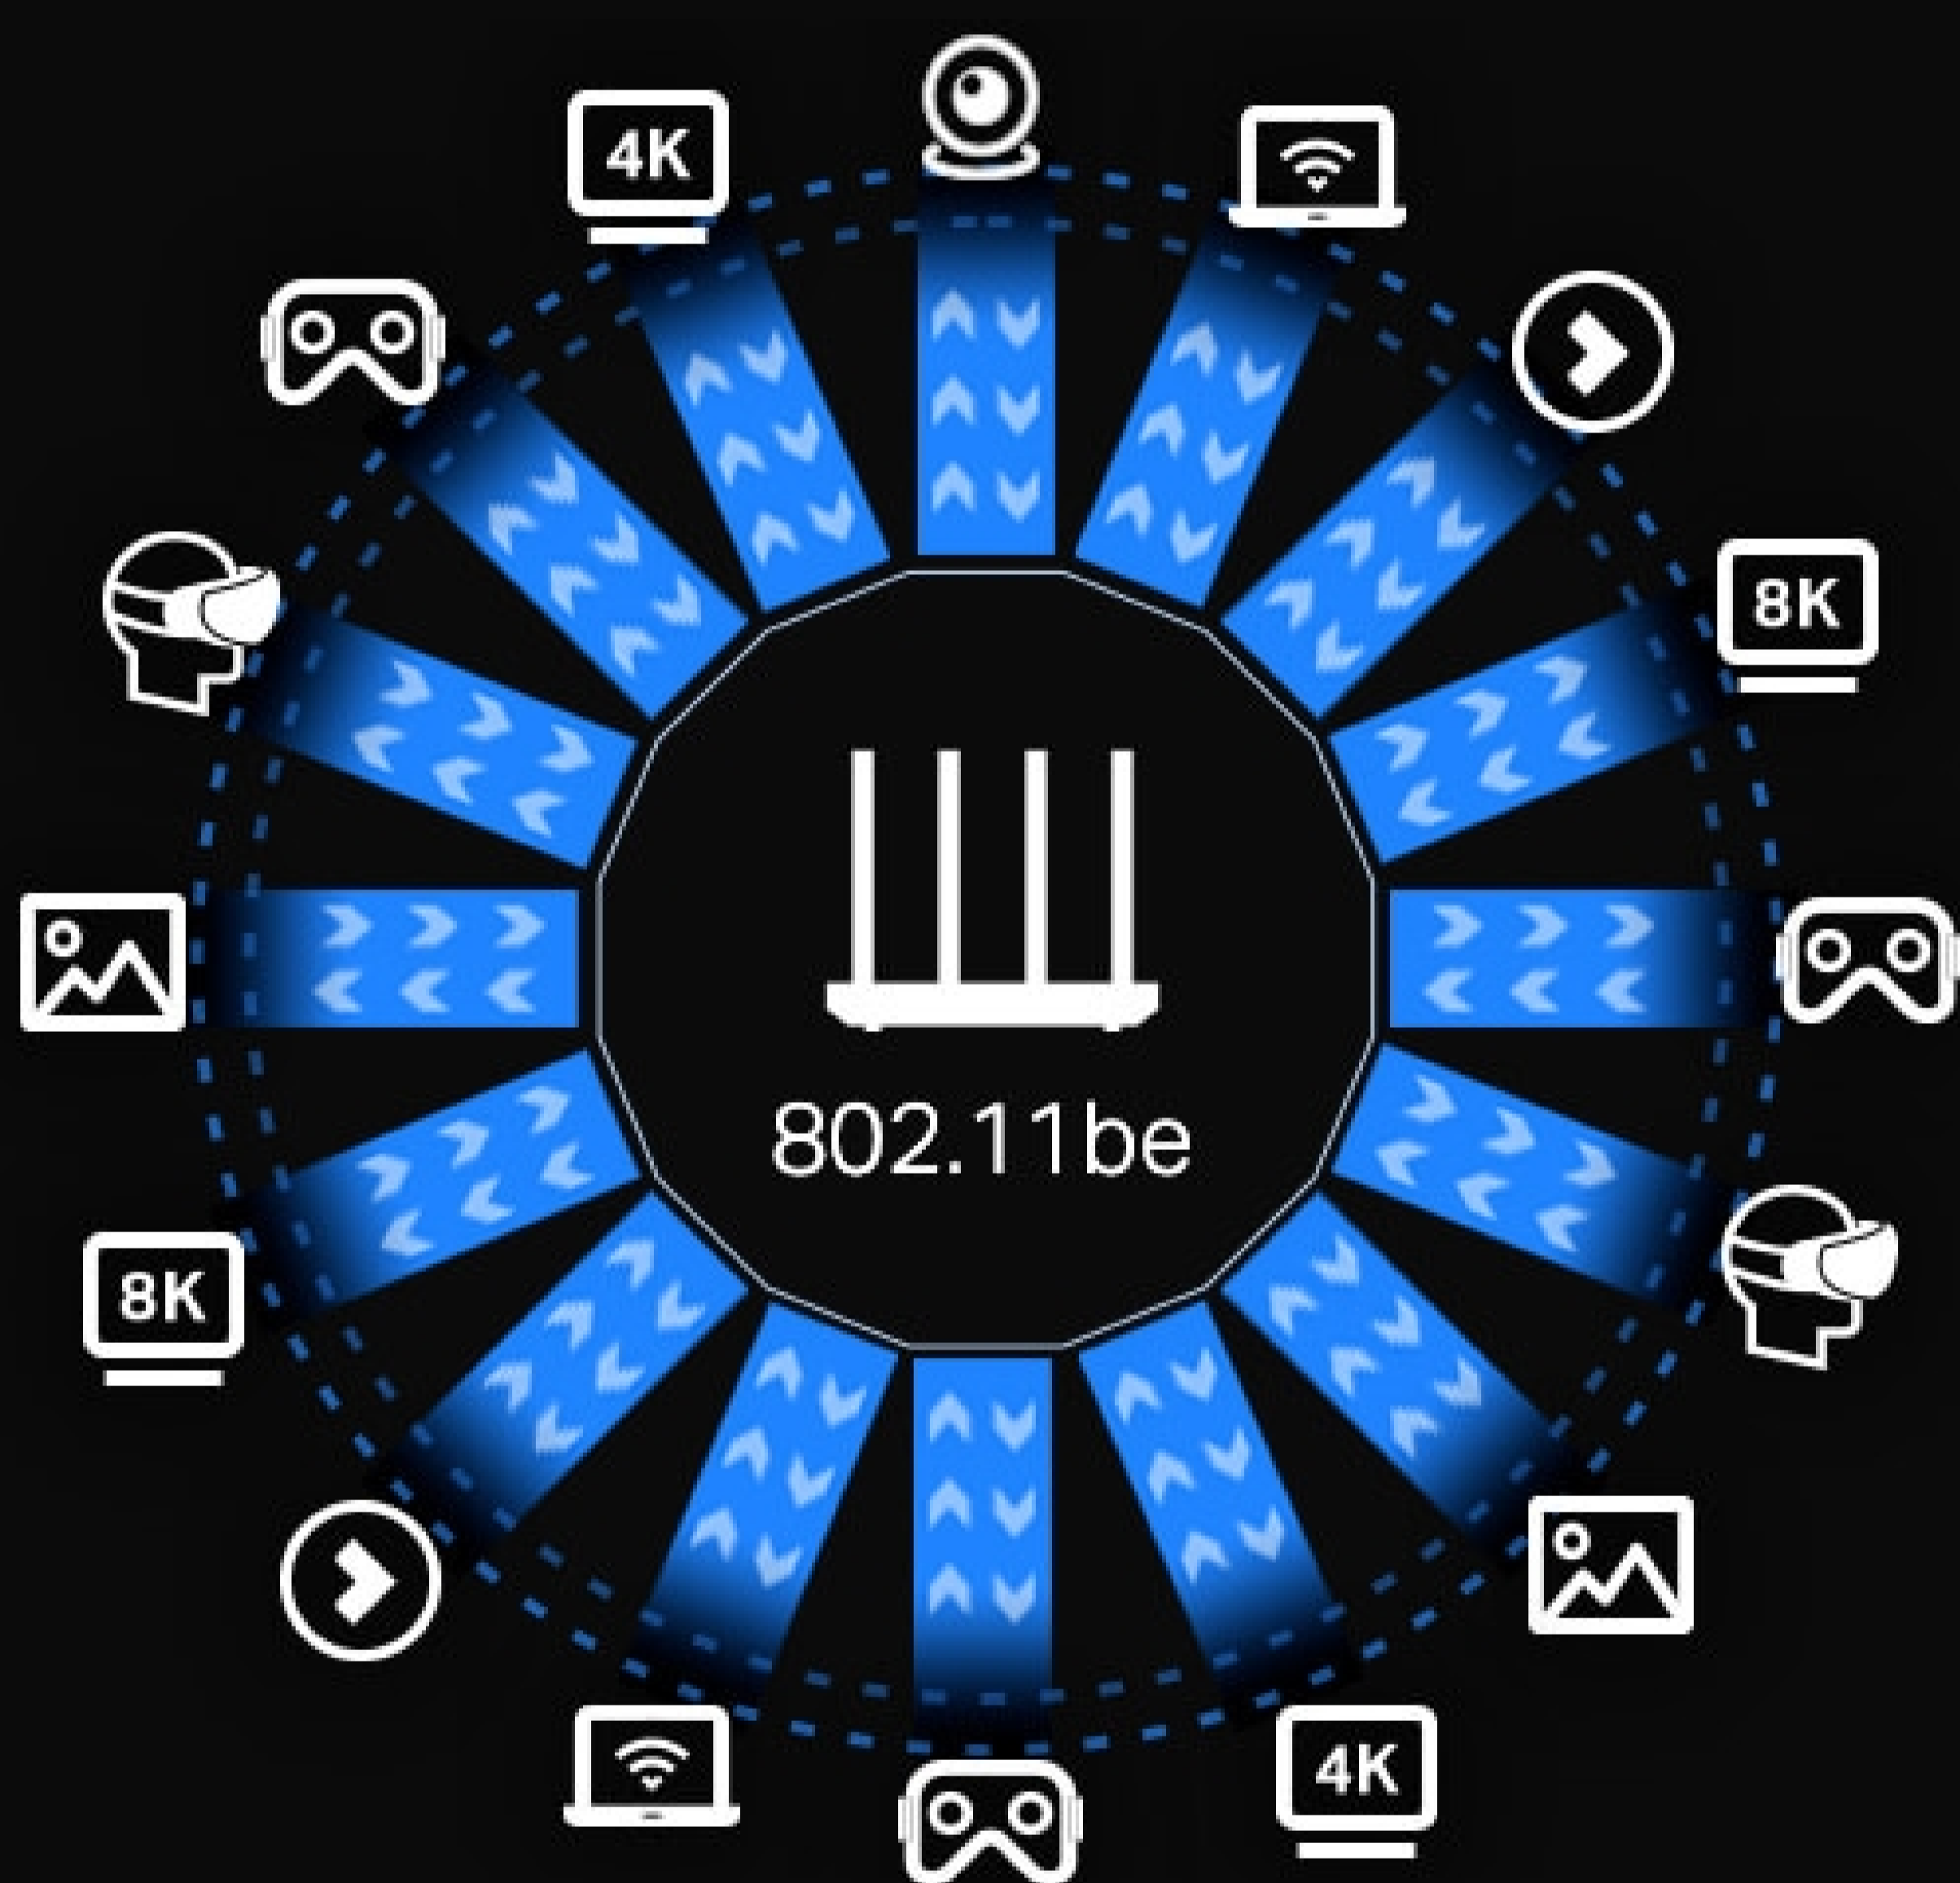

Idéal pour les applications Nouvelle Génération

La nouvelle bande passante ultra large 320 MHz permet de doubler la capacité de transmission:

- Convient parfaitement aux applications de Réalité Virtuelle et de Réalité Augmentée.
- De nombreux systèmes réseau peuvent fonctionner dans des zones encombrées, sans aucune interférence, jusqu'à 200 appareils connectés.

4 fois moins de latence par rapport au WiFi 6, pour une plus grande réactivité

La latence a un impact important sur les activités en temps réel comme les jeux et les vidéoconférences. Une amélioration de la latence permet de profiter pleinement d'expériences en ligne interactives et d'ouvrir la porte aux activités immersives.

20% de transmission de données en plus avec la modulation QAM 4K

La modulation est le processus de conversion des données en ondes WiFi. Profitez de 20% de données en plus à la fois pour un streaming vidéo cristallin, des appels Zoom fluides et plus encore.

Bon à savoir :

Évidemment, comme toutes les normes wifi précédentes, le WiFi 7 est rétrocompatible. Un smartphone doté du WiFi 7 pourra se connecter à une borne wifi équipée d'une norme inférieure et inversement.