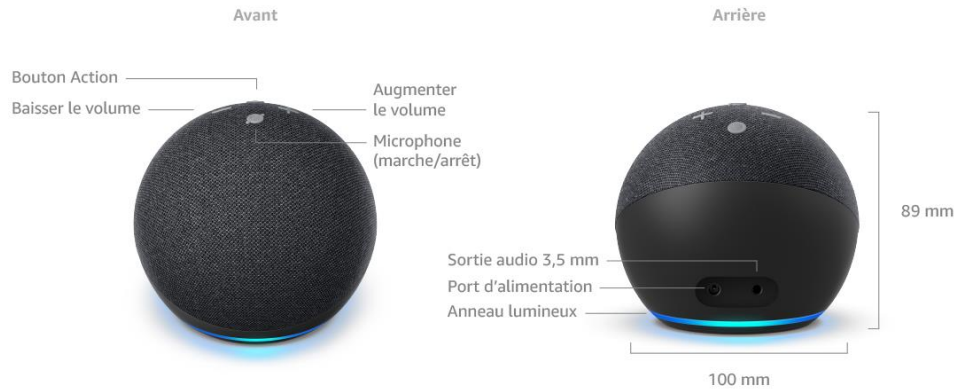

Caractéristiques (Echo Dot 4ème génération)

Dimensions	100 x 100 x 89 mm 328 g.		
Poids	<i>Le poids et la taille exacts peuvent varier selon le procédé de fabrication</i>	Configuration requise	Echo Dot est prêt à être connecté au Wi-Fi. L'application Alexa est compatible avec les appareils Fire OS, Android et iOS, et également accessible depuis votre navigateur Web. Systèmes d'exploitation pris en charge. Certaines Skills et certains services peuvent nécessiter un abonnement ou d'autres frais.
Connexion Wi-Fi	Wi-Fi bande avec prise en charge des réseaux utilisant les standards 802.11 a/b/g/n/ac (2,4 et 5 GHz). Ne prend pas en charge les réseaux Wi-Fi ad-hoc (ou peer-to-peer).	Fonctionnalités d'accessibilité	L'application Alexa et les produits avec Alexa intégré comprennent plusieurs fonctionnalités destinées aux clients ayant des besoins en matière d'accessibilité concernant la vision, l'audition, la mobilité et la voix. En savoir plus sur les fonctionnalités d'accessibilité Alexa
Connexion Bluetooth	Prise en charge du profil Advanced Audio Distribution Profile (A2DP) pour le streaming audio depuis votre appareil mobile vers Echo Dot ou depuis Echo Dot vers votre enceinte Bluetooth. Prise en charge du profil Audio/Video Remote Control Profile (AVRCP) pour le contrôle vocal des appareils mobiles connectés. Le contrôle vocal mains-libres n'est pas pris en charge pour les appareils Mac OS X. Les enceintes Bluetooth qui requièrent un code PIN ne sont pas prises en charge.	Contenu de la boîte	Echo Dot, adaptateur secteur blanc (15 W) et guide de démarrage rapide.
Audio	Haut-parleur 41 mm (1,6"). Sortie audio stéréo 3,5 mm pour utiliser l'appareil avec des enceintes externes (câble audio non fourni).	Fonctionnalités relatives à la protection de vos informations personnelles	Technologie du mot d'activation, voyants lumineux indiquant l'envoi de votre requête dans le Cloud, bouton Arrêt microphone, possibilité de voir et supprimer vos enregistrements vocaux et bien plus. Rendez-vous sur le Portail Alexa et vos informations personnelles pour découvrir comment Alexa et les appareils Echo protègent votre vie privée.