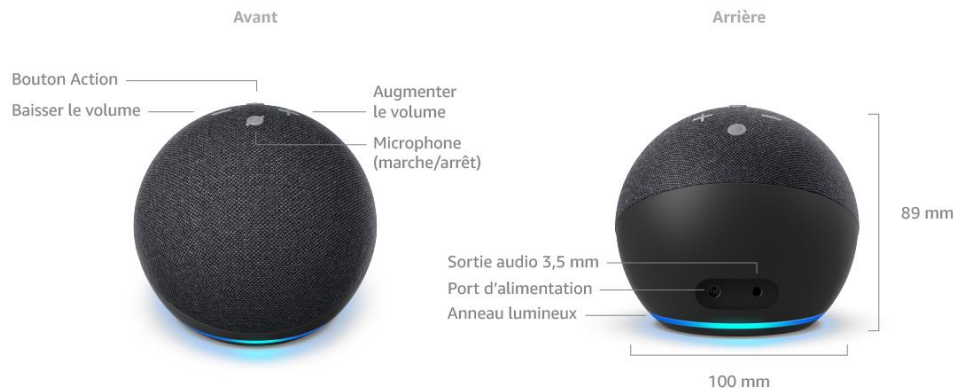

Caractéristiques (Echo Dot 4ème génération)

Dimensions	100 x 100 x 89 mm 328 g.		
Poids	<i>Le poids et la taille exacts peuvent varier selon le procédé de fabrication</i>	Configuration requise	Echo Dot est prêt à être connecté au Wi-Fi. L'application Alexa est compatible avec les appareils Fire OS, Android et iOS, et également accessible depuis votre navigateur Web. Systèmes d'exploitation pris en charge. Certaines Skills et certains services peuvent nécessiter un abonnement ou d'autres frais.
Connexion Wi-Fi	Wi-Fi bande avec prise en charge des réseaux utilisant les standards 802.11 a/b/g/n/ac (2,4 et 5 GHz). Ne prend pas en charge les réseaux Wi-Fi ad-hoc (ou peer-to-peer).	Fonctionnalités d'accessibilité	L'application Alexa et les produits avec Alexa intégré comprennent plusieurs fonctionnalités destinées aux clients ayant des besoins en matière d'accessibilité concernant la vision, l'audition, la mobilité et la voix. En savoir plus sur les fonctionnalités d'accessibilité Alexa
Connexion Bluetooth	Prise en charge du profil Advanced Audio Distribution Profile (A2DP) pour le streaming audio depuis votre appareil mobile vers Echo Dot ou depuis Echo Dot vers votre enceinte Bluetooth. Prise en charge du profil Audio/Video Remote Control Profile (AVRCP) pour le contrôle vocal des appareils mobiles connectés. Le contrôle vocal mains-libres n'est pas pris en charge pour les appareils Mac OS X. Les enceintes Bluetooth qui requièrent un code PIN ne sont pas prises en charge.	Contenu de la boîte	Echo Dot, adaptateur secteur blanc (15 W) et guide de démarrage rapide.
Audio	Haut-parleur 41 mm (1,6"). Sortie audio stéréo 3,5 mm pour utiliser l'appareil avec des enceintes externes (câble audio non fourni).	Fonctionnalités relatives à la protection de vos informations personnelles	Technologie du mot d'activation, voyants lumineux indiquant l'envoi de votre requête dans le Cloud, bouton Arrêt microphone, possibilité de voir et supprimer vos enregistrements vocaux et bien plus. Rendez-vous sur le Portail Alexa et vos informations personnelles pour découvrir comment Alexa et les appareils Echo protègent votre vie privée.