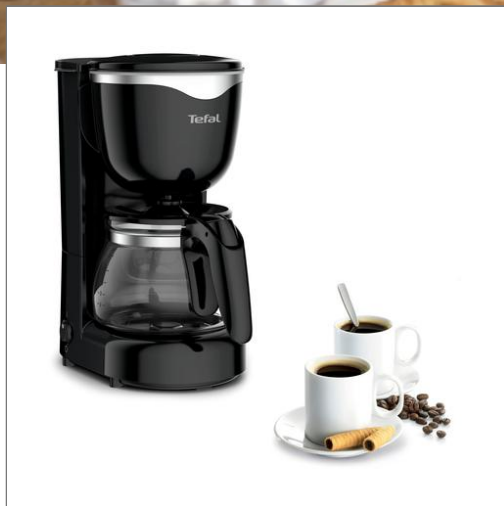

# Tefal®

**COMPACT NOIR 6 TASSES**  
Cafetière filtre  
CM340811

**Un café savoureux et un petit-déjeuner parfait sur simple pression d'un bouton**

Dialog - Cafetière compacte 6 tasses

Une petite cafetière filtre qui répond à tous les besoins des buveurs de café occasionnels !

### Design compact

Une capacité polyvalente de 0,6 L dans un format compact permettant de préparer jusqu'à six tasses de café, le tout dans une élégante verseuse en verre.