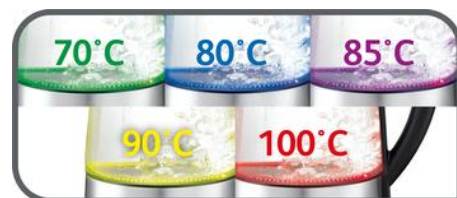

### Panneau de contrôle à la poignée

- Bouton marche/arrêt
- Touche de sélection de température avec indicateur lumineux

### Indicateur lumineux signalant la température de l'eau

Indicateur de couleur en fonction de la température de l'eau :

- vert pour 70°C
- bleu pour 80°C
- violet pour 85°C
- jaune pour 90°C
- rouge pour 100°C