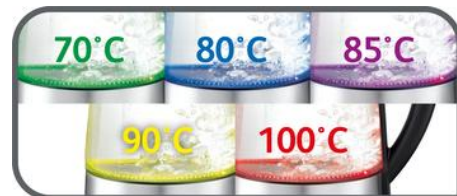

Thé infusé à la perfection grâce au contrôle de la température

Préparez votre thé avec une précision optimale : 5 niveaux de température (70, 80, 85, 90, 100 °C) pour préparer tous vos thés préférés, des thés blancs ou verts à basse température aux thés noirs à plus haute température.

Filtre à thé amovible en acier inoxydable pour infuser des feuilles de thé

Infuser votre thé n'aura jamais été aussi facile grâce au panier en inox amovible de haute qualité, pour un nettoyage facile et pratique et des performances durables.

Capacité de 1,7 L

Sa grande capacité de 1,7 L permet de préparer jusqu'à 7 tasses et est idéale pour répondre à tous vos besoins.