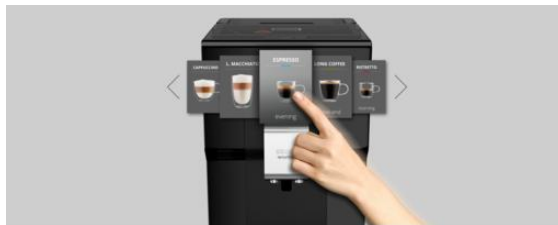

KRUPS®

Produit fabriqué en France

INTUITION PREFERENCE
Expresso broyeur à café grains
EA873810

Laissez vous guider par votre intuition

L'intuition est le maître-mot de la conception de cette machine à café broyeur grain. Laissez vous guider au travers d'un parcours simplifié et personnalisé, afin de déguster un café parfait. Son interface semblable à celle d'un smartphone avec son écran tactile de grande taille, offre des paramètres de personnalisation avancés et des indicateurs lumineux intuitifs, le tout conçu de manière intelligente et pratique. Il ne reste plus qu'à faire confiance à votre intuition !

Laissez vous guider

Les indicateurs lumineux intuitifs de la machine à café KRUPS permettent une utilisation quotidienne sans effort : des alertes rouges vous guident dans la manipulation et la maintenance, tandis que des voyants colorés personnalisables vous guident pour une navigation rapide et intuitive.