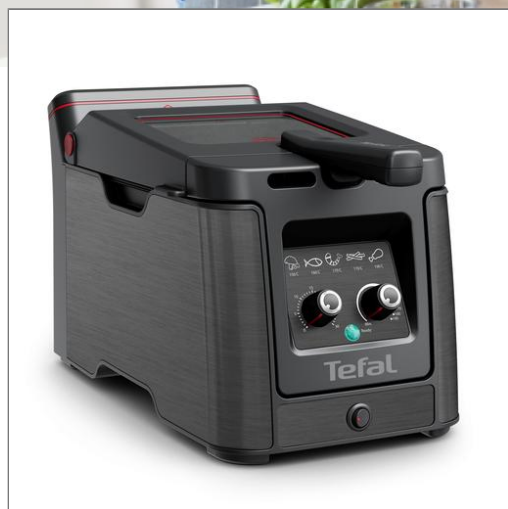

Tefal®

Tefal®

Clear Duo
DEEP FRYER

Friteuse Clear Duo, 3,5 L, Moins de fumée et d'odeurs, Hublot anti-buée XL
FRITEUSE SEMI PRO 3,5 L
FR600810

Moins de fumée et moins d'odeurs pour un confort d'utilisation inégalé*

La friteuse Clear Duo de Tefal offre des résultats parfaits : 70 % de fumée en moins* et des odeurs réduites jusqu'à 43 %.* Il n'a jamais été aussi facile de frire des aliments grâce au grand hublot anti-buée et au contrôle de la température. Conçu pour une cuisson sûre et sans éclaboussures pour plus de sécurité. Faites frire jusqu'à 1.2 kg de nuggets de poulet et 650 g de frites. Chaque élément est amovible et compatible lave-vaisselle pour un nettoyage facile.

DESCRIPTION PRODUIT SITE @

La friteuse qui réduit la fumée et les odeurs pour un confort d'utilisation optimal

Découvrez une friteuse qui permet d'obtenir des aliments frits à la perfection, avec moins de fumée et moins d'odeurs pour une expérience en cuisine beaucoup plus agréable. La friteuse Clear Duo est équipée d'un système de flux d'air innovant qui réduit la fumée jusqu'à 70 %* et d'un système de filtration unique qui réduit les odeurs de 43 %*.