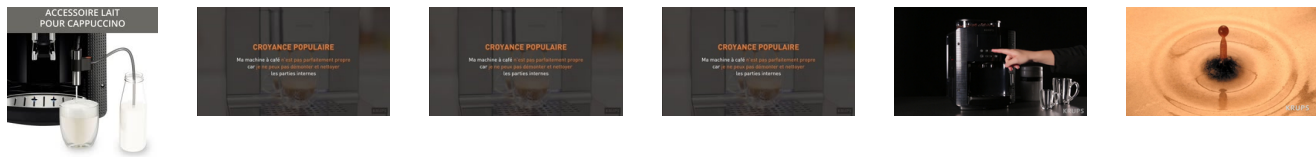

Video(s)

Logo "fabriqué en "

[repairability.char.repairabilityindexpicto]