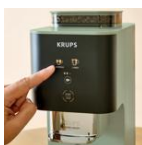

L'intensité du grain, format mini

Le goût du grain fraîchement moulu

Dégustez un délicieux café fraîchement moulu grâce à un broyeur en acier inoxydable, 3 degrés de mouture et une pression de 15 bars

Découvrir tous les arômes d'un café fraîchement moulu n'a jamais été aussi simple avec Coffee Crush de KRUPS. Jusqu'à 50 % plus compacte qu'une machine à café à grains classique, elle trouvera sa place partout. Obtenez un espresso parfait en un seul geste. Préparez un espresso ou un lungo en ajustant facilement l'intensité de votre boisson. Profitez également d'un nettoyage simple du marc de café après chaque cycle de percolation.

Ultra compacte

Avec seulement 15 cm de large, Coffee Crush est jusqu'à 50 % plus compacte qu'une machine à café à grains classique

Une variété de cafés en un seul geste

Un simple geste sur le panneau de commande intuitif pour un café fraîchement moulu : espresso, lungo, décaféiné. Ajustez facilement l'intensité