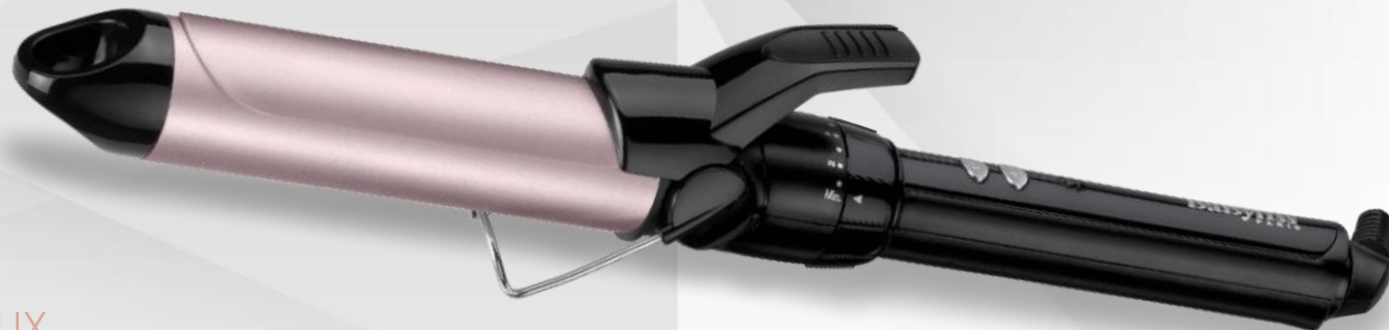

BOUCLEUR MANUEL À PINCE 32 mm Curling Tong

BOUCLES SOUPLES
ADAPTÉ AUX DIFFÉRENTES NATURES DE CHEVEUX

DES BOUCLES TENDANCES
POUR TOUS LES TYPES DE CHEVEUX

- Boucles souples : Cylindre chauffant de 32 mm de diamètre
- Pour tous les types de cheveux : 10 températures de 110°C à 180°C
- Glisse douce : Revêtement Sublim'Touch

FACILE D'UTILISATION

- Pratique : Chauffe ultra-rapide
- Sécurité assurée : Support de sécurité intégré et embout ventilé
- Indicateur de chauffe LED
- Système d'arrêt Automatique

CARACTÉRISTIQUES TECHNIQUES

Boucleur cylindrique à pince | 32 mm de diamètre | Revêtement Sublim'Touch | 10 températures (110°C à 180°C) | Chauffe ultra-rapide : 60s | Embout ventilé | Support de sécurité intégré | Témoin LED | Arrêt automatique | Cordon rotatif de 1,8 m | Garantie 2 ans