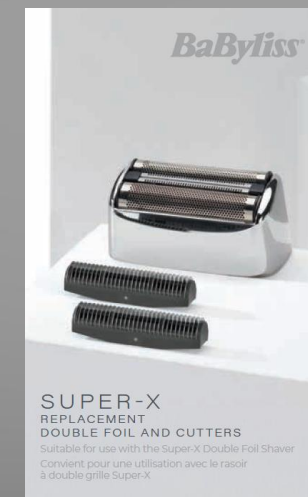

TÊTE DE REMPLACEMENT RASOIR ÉLECTRIQUE À DOUBLE GRILLE Collection Super-X Metal – Silver Edition

PERFORMANCES EXCEPTIONNELLES POUR LE RASAGE
DE PRÈS ULTRA-PRÉCIS, DOUX ET SANS IRRITATION

LE RASOIR À DOUBLE GRILLE

- Conçu pour un rasage rapide et efficace, permet de capturer davantage de poils en moins de passages.
- Son système assure un contact constant avec la peau pour un résultat encore plus précis, même sur les barbes épaisses.

SYSTÈME DE COUPE EN ACIER JAPONAIS

- Forgé avec précision pour une coupe sans effort et un rasage de près tout en douceur
- Barre de tonte intégrée pour faciliter la coupe de la barbe de 3 jours
- Convient aux peaux sensibles
- Jusqu'à 18 mois d'utilisation

TÊTE DE RECHANGE AIMANTÉE

- Facile à fixer et retirer
- 100% étanche
- Compatible avec le rasoir à double grille BaByliss FS996DE

RÉFÉRENCE : ACFS996DBLD

EAN : 3030050202267 | COLISAGE : 6

Dimensions packaging en mm : 85 (L) x 40 (P) x 140 (H)