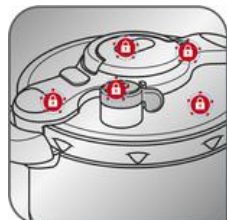

Préservation des vitamines

Jusqu'à 80 % de préservation de la vitamine C (comparé à la cuisson dans un faitout standard du même fabricant), pour une cuisson saine.