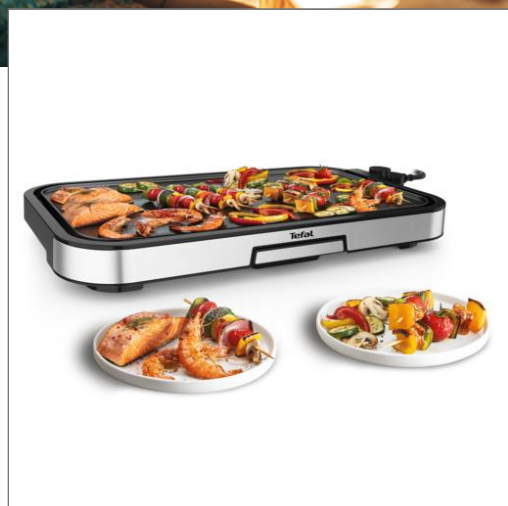

# Tefal®

**Tefal** | Giant Plancha

**GIANT PLANCHA XL**  
PLANCHA  
CB631D10

**PLANCHA EXTRA-LARGE, POUR ENCORE PLUS DE CONVIALITE !**

Rassemblez tous vos proches autour de la plancha électrique Tefal Giant Plancha. Sa surface de cuisson extra large vous permet de préparer de savoureuses grillades jusqu'à 12 personnes. Par ailleurs, elle est dotée d'un revêtement antiadhésif garantissant une cuisson saine avec peu ou pas de matière grasse, ainsi qu'un nettoyage facile. Du poisson tendre à la viande juteuse en passant par de savoureux légumes grillés, les grillades n'ont jamais été aussi délicieuses !