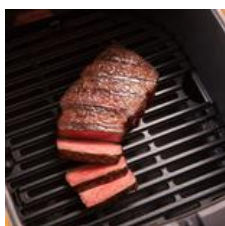

Moulinex®

Easy Fry Grill & Steam
Friteuse sans huile 3-en-1
AL201810

La première friteuse sans huile 3-en-1 par Moulinex : friteuse à air chaud, gril & vapeur.

Dégustez une infinité de recettes saines et délicieuses ! La friteuse Easy Fry Grill & Steam allie trois technologies en un appareil, pour un gain de place considérable : une friteuse sans huile, un gril et un cuiseur vapeur. Préparez vos recettes préférées avec peu ou pas d'huile, et préservez un maximum de nutriments et vitamines grâce à la cuisson vapeur. Dégustez des plats croustillants et juteux grâce aux fonctions friteuse à air et gril. Un appareil multifonction pour toute la famille qui satisfait tous les goûts !

7 programmes automatiques

Préparez tout un éventail de plats à la perfection grâce aux 7 programmes automatiques : 5 classiques (Frites, Nuggets, Poulet, Légumes, Dessert) et 2 programmes intelligents combinés « Cuisson à air chaud + cuisson vapeur » (Poisson, Viande rôtie) pour un résultat tendre à l'intérieur et croustillant à l'extérieur.

Application gratuite

Application Moulinex gratuite exclusive avec une infinité de recettes pour vous inspirer jour après jour.

Cuisson 2 fois plus rapide qu'au four

52 % plus rapide qu'un four classique !* Gagnez du temps en cuisine grâce aux modes de cuisson combinés qui ne requièrent pas de préchauffage (friteuse sans huile et cuisson vapeur). *Test externe mené sur 1 200 g de frites congelées vs four à convection Moulinex/Tefal.