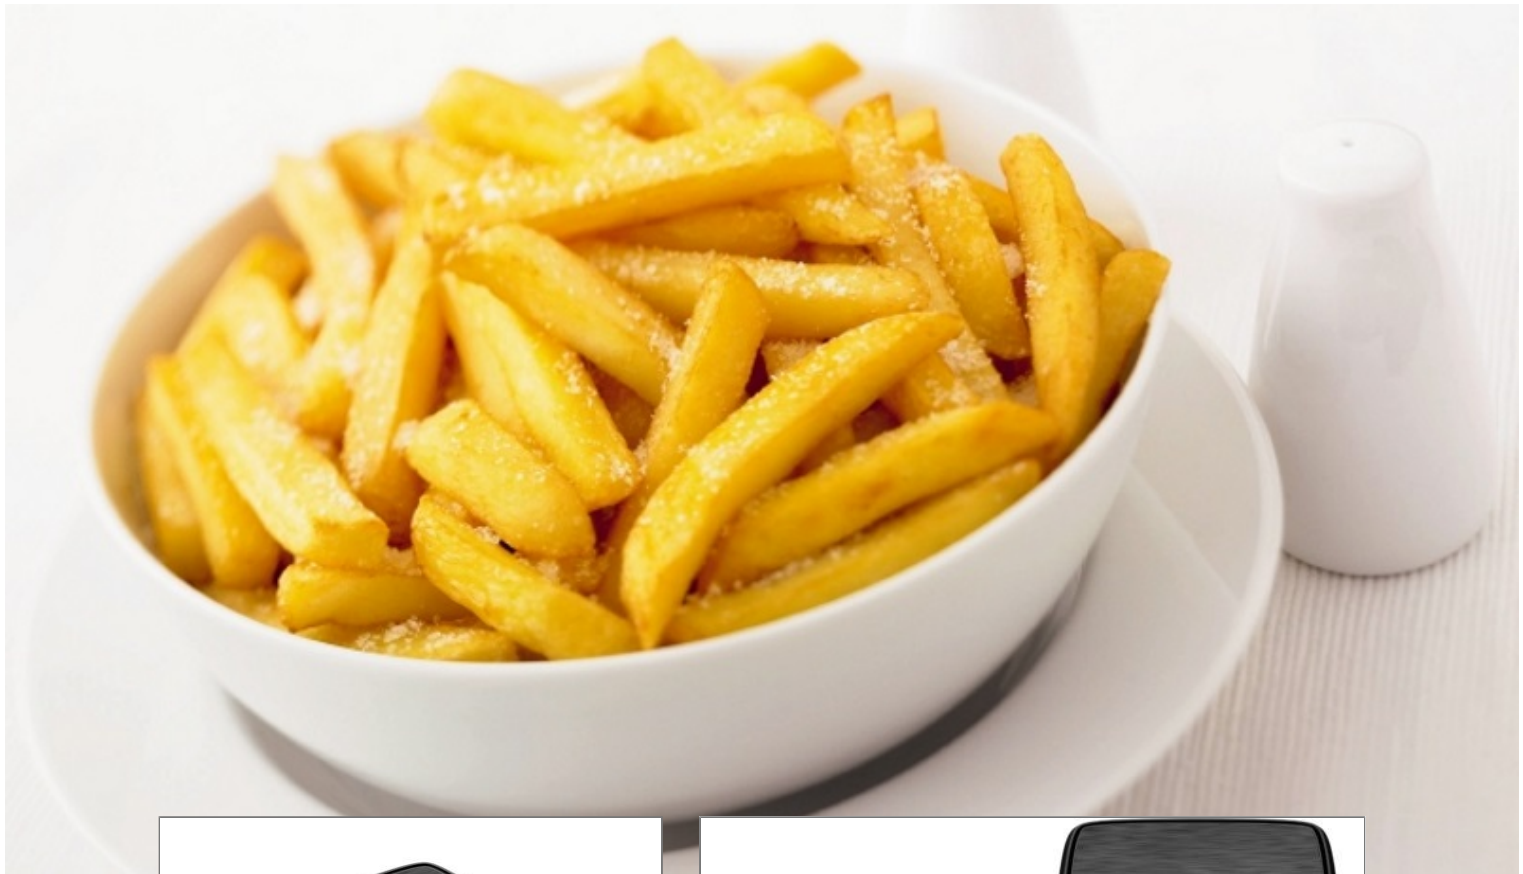

Moulinex®

fritadora de aire
con dos cestos 8.3l
friggitoria ad aria con doppio cestello 8.3l

una comida familiar
completa lista a la vez
pasti ricchi e completi in un'unica soluzione

Moulinex®
dual easy fry

Easy Fry Dual, Friteuse à air, 7 programmes, air fryer, 8.3 L, Deux tiroirs

Friteuse sans huile, air fryer
EZ901H20

Un repas complet pour toute la famille dans un seul et même appareil

Découvrez la friteuse air fryer de 8.3 L, l'appareil qui vous permet de préparer des repas maison complets pour toute la famille ! Easy Fry Dual de Moulinex dispose de 2 tiroirs pour cuire 2 plats différents en même temps, comme de la viande grillée et des frites ou encore du poisson frit et des légumes grillés. Ses 7 programmes de cuisson prédéfinis vous permettent de griller, de cuire à l'air chaud ou de rôtir vos aliments sans aucune surveillance, tandis que ses éléments compatibles lave-vaisselle offrent un nettoyage sans effort. L'appareil idéal pour passer moins de temps en cuisine lors de journées chargées ! Plus rapide et économe en énergie qu'un four traditionnel, la friteuse à air Easy Fry Dual possède une application gratuite vous donnant accès à une multitude de recettes et d'inspirations, des repas généreux prêts en seulement 15 minutes aux plats ultra sains tirant parti de la technologie de cuisson à air chaud de l'appareil, le tout à portée de main !

*Tests réalisés en 2023 avec des frites surgelées