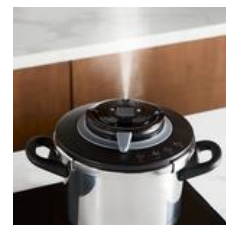

BÉNÉFICES PRODUIT SITE DISTRIBUTEUR

SEB Cocotte-minute®, 4-6 personnes, Induction, 4 programmes de cuisson, Clipso+ CHEF 6L P4550700

- **4 PROGRAMMES DE CUISSON** : 4 programmes dédiés (légumes, féculents, viande, poisson) qui permettent de cuire chaque groupe d'aliments à la température idéale, préservant ainsi toutes leurs couleurs, textures et valeurs nutritionnelles
- **CUISSON RAPIDE** : Gagnez du temps grâce au couvercle qui promet une cuisson deux fois plus rapide
- **OUVERTURE ET FERMETURE FACILES** : pour plus de sécurité en cuisine, la cocotte-minute Clipso+ CHEF est dotée d'un couvercle facile à manipuler qui peut être ouvert et fermé en toute sécurité d'une seule main
- **DESIGN ÉLÉGANT ET ROBUSTE** : le design robuste et élégant en acier inoxydable garantit une grande durabilité, tandis que son style moderne apporte une touche intemporelle à n'importe quelle cuisine
- **SÉCURITÉ RENFORCÉE** : testés pour durer 30 ans, la marmite et le couvercle en acier inoxydable de la cocotte-minute sont dotés de 6 points de sécurité pour une tranquillité d'esprit totale
- **CUISSON PARFAITE** : ne pensez plus au temps de cuisson grâce à un minuteur amovible qui sonne automatiquement lors de la libération de la vapeur
- **FABRICATION FRANÇAISE** : produit fabriqué en France en acier inoxydable de haute qualité et engagement de réparabilité de 15 ans au juste prix
- **GARANTIE 10 ANS** : conçue pour durer, la cocotte-minute Clipso+ CHEF est garantie 10 ans, assurant durabilité et longévité
- **INCLUS** : cocotte-minute Clipso+ CHEF 8 L, minuteur, panier vapeur, livre de recettes, manuel d'utilisation

Cuisson rapide

Gagnez du temps grâce au couvercle qui permet une cuisson 2 fois plus rapide.

Ouverture et fermeture faciles

Pour plus de sécurité en cuisine, la cocotte-minute Clipso+ CHEF est dotée d'un couvercle facile à manipuler qui peut être ouvert et fermé en toute sécurité d'une seule main.