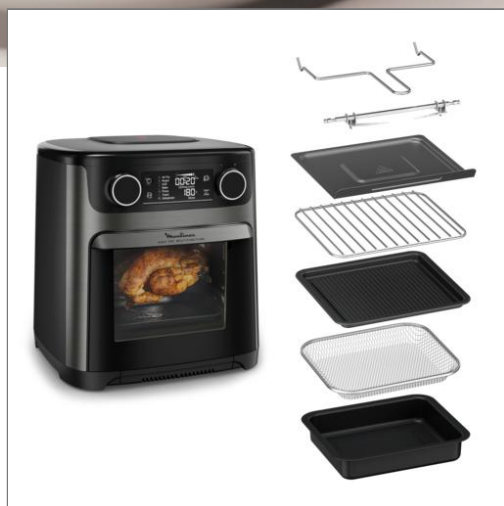

Moulinex®

Easy Fry Multifunction 15 L, Four air fryer, Format familial, 9-en-1
Easy Fry Multifonction : Combi air fryer et four
AL5558F0

La simplicité et la rapidité d'un air fryer alliées à la polyvalence d'un four, pour des repas sains et croustillants.

Dites adieu à votre four traditionnel avec Easy Fry Multifunction 15 L ! Poulet rôti, pizza, gâteaux, tartes salées... Grâce à Easy Fry, gagnez du temps en cuisine tout en consommant moins d'énergie. En plus du air fryer, l'appareil peut cuire différents plats à la perfection grâce à 8 modes de cuisson classiques et à un double système de chauffe (par le haut et le bas). Sa grande capacité est idéale pour toute la famille et son format vertical compact ne prend pas de place sur votre plan de travail.

DESCRIPTION PRODUIT SITE @

La simplicité et la rapidité d'un air fryer alliées à la polyvalence d'un four

Easy Fry Multifunction 15 L de Moulinex est un combi four et air fryer polyvalent, grande capacité, conçu pour préparer des repas complets en une seule fois. Avec son double système de chauffe exclusif (par le haut et le bas) et la technologie Extra-Crisp, vous disposez de 9 modes de cuisson automatiques pour des résultats sains et croustillants. Poulet rôti et pommes de terre, pizza, gâteaux, fruits déshydratés, gagnez du temps en cuisine tout en consommant moins d'énergie !

Grande capacité

Une capacité familiale de 15 L pour des repas copieux et savoureux comme un poulet rôti de 1,5 kg ou 900g de frites.

Des repas complets en quelques minutes

Cuisez plusieurs types d'ingrédients en même temps grâce aux 3 niveaux assurant une cuisson uniforme, pour obtenir un repas complet en une seule fois.