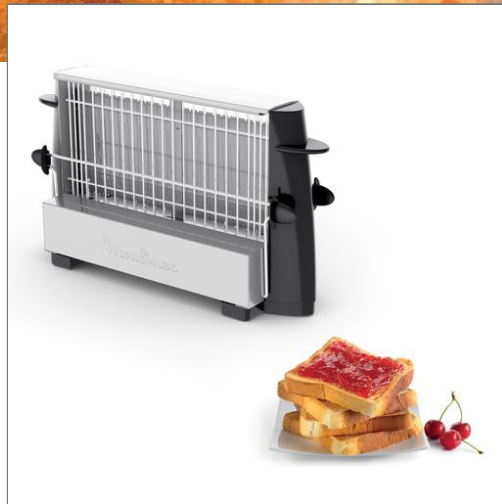

# Moulinex®

**Vintage inox 1 longue fente**  
Grille pain  
A15453

## **Un grille-pain délicieusement vintage pour des petits-déjeuners d'exception !**

Avec le grille-pain Vintage de Moulinex, le petit-déjeuner n'aura jamais été aussi appétissant ! Ajoutez une touche de charme et d'authenticité à vos petits-déjeuners avec cet appareil au design vintage et ouvert qui permet d'observer le processus de dorage. Ce grille-pain inox au format compact garantit un dorage parfait pour tous les types de pains (baguette, blinis et pains ronds), peut accueillir quatre tranches standards et inclut de nombreuses fonctionnalités.

### Votre petit-déjeuner est unique avec ce grille-pain au charme rétro irrésistible

Ajoutez une touche rétro à vos petits-déjeuners : le grille-pain vintage Moulinex vous offre une expérience unique avec son design ouvert qui permet d'observer le processus de dorage. Ce grille-pain inox robuste vous assure un dorage parfait à chaque utilisation. Grillez tous les pains (baguette, blinis et pains ronds) avec son design compact pouvant accueillir jusqu'à 4 tranches standard et ses poignées restant froides. Avec Moulinex, vos petits-déjeuners n'auront jamais été aussi appétissants !