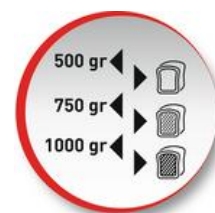

Du pain frais en quelques étapes !

Mettez vos ingrédients dans le moule à pain, sélectionnez votre programme et la machine à pain Pain Doré travaille pour vous, du pétrissage à la cuisson !

Simple d'utilisation

Tableau de bord intuitif avec large écran pour une indication claire des paramètres et de l'heure.

Large choix de cuisson

Que vous soyez petit ou grand consommateur de pain, seul ou en famille, il vous suffit de choisir simplement entre trois tailles de pain de 500 g à 1 kg. Sélectionnez selon vos goûts la couleur de la croûte du pain légèrement doré au pain très croquant.

PHOTOS DU PRODUIT

Autres images produit

Photos produit in situ

[product.packshot360] Couverture livre de recette

Photo(s) de recettes

Packaging

CARACTERISTIQUES DU PRODUIT

➤ Puissance	720 W
➤ Programmes sans gluten	Oui
➤ Nombre de lames	1
➤ Matériau	Plastique
➤ Tailles de pain	500 g/750 g/1 000 g
➤ Nombre de programmes	12
➤ Accessoires standard (cuillère doseuse, gobelet gradué, crochet)	OUI
➤ Interface	Écran LCD
➤ Niveaux de dorage	3
➤ Départ différé	Jusqu'à 15 heures
➤ Maintien au chaud	1 heure
➤ Signal pour ajout d'ingrédients	OUI
➤ Revêtement de la cuve	Antiadhésif
➤ Forme de la cuve	Carrée
➤ Coloris	Blanche
➤ Pays d'origine	Chine
➤ Garantie	2 ans
➤ Disponibilité des pièces détachées	15 ans