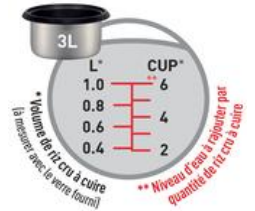

Fonction maintien au chaud automatique

Votre repas reste prêt et maintenu à la température idéale jusqu'au moment de passer à table.

Facile à nettoyer

Cuve antiadhésive, panier vapeur, couvercle sont compatibles lave vaisselle.

Compact

De taille compacte il vous permet un rangement facile dans vos placards.

Accessoires inclus

Panier vapeur, cuillère à riz, verre doseur.

Grande capacité.

Capacité totale de 3 L. Possibilité de cuire jusqu'à 6 tasses ou 1 L de riz cru (*pour trois fois son volume cuit*) ** 1 tasse = ~ 150 gr ou 180 ml de riz cru.