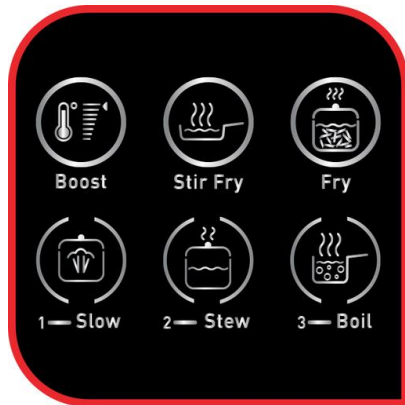

Tefal®

Plaque à induction
Everyday slim

Everyday slim
PLAQUE A INDUCTION
IH210801

Un design élégant pour une cuisine facile

Gagner de l'espace et faciliter votre quotidien grâce à la plaque à induction Everyday Slim, celle-ci vous offre tous les avantages de la cuisson par induction. Sa prise en main est facile et son design est élégant. Dôté de six programmes de cuisson, cuisson lente, mijoter, bouillir, cuisson rapide, rissoler, frire et d'un mode manuel, cette plaque de cuisson vous offre des options infinies à portée de main. Son interface épurée et intuitive garantit un résultat optimal et sans effort.

BENEFICES DU PRODUIT

Faciles à utiliser

6 programmes de cuisson (basse température, mijoté, bouillir, cuisson rapide, rissoler, frire) pour un large choix de préparation, mijoté de boeuf, sautés de veau, ou saisir vos viandes et légumes et son programme manuel qui satisfont tous vos besoins de cuissons.

Pratique

Conçue pour une utilisation pratique et facile, son format portable et compact de 45 mm vous fait économiser un maximum d'espace dans votre cuisine et facilite votre quotidien.

Cuisson sans effort

Facile à nettoyer

Grâce à son revêtement en vitrocéramique .

Puissante

7 niveaux de puissance de 300 W à 2100 W pour des cuissons à l'infinies à portée de main, avec son minuteur 180 mn à intervalle de 1 mn et sa fonction pause vous permet d'arrêter et reprendre la cuisson en toute flexibilité, arrêt automatique et température jusqu'à 240 °C.