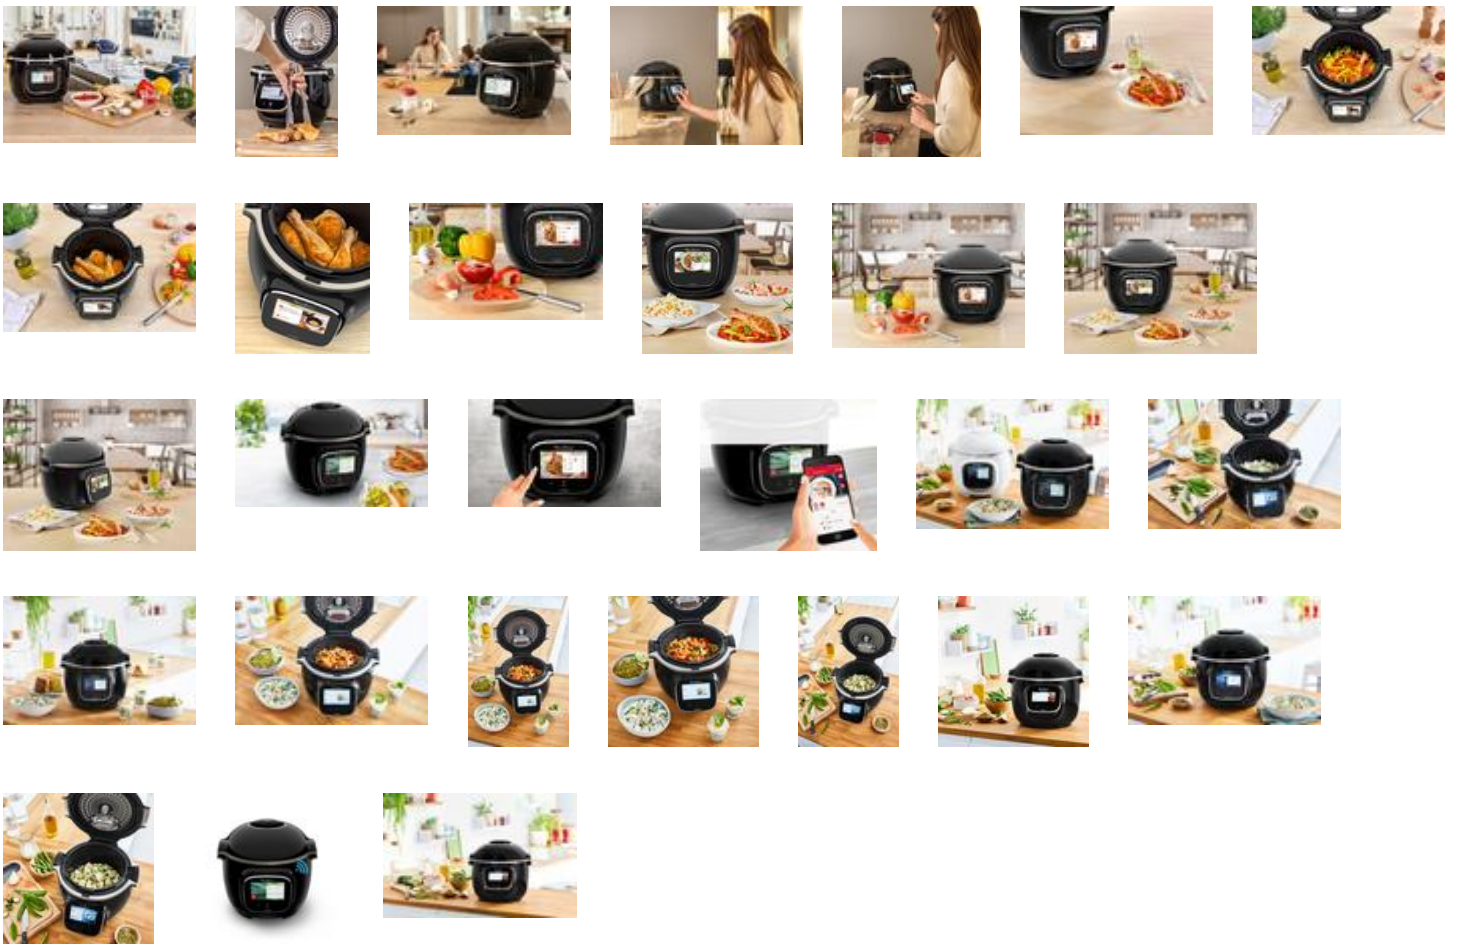

Déjà plus de 750 recettes dans l'application ! créez et publiez à votre tour vos propres recettes avec la communauté Cookeo.

Cuve

Sa cuve de 6L vous permet de préparer des plats jusqu'à 6 personnes. Celle-ci est amovible et antiadhésive compatible lave vaisselles pour vous faciliter le nettoyage.

Testé par Les Numériques

Noté 5/5 par Les Numériques, Cookéo Touch Wifi est le multicuiseur intelligent haute pression connecté par excellence. Entrez dans un monde où la cuisine devient facile, rapide et inspirante.

Publié le 14.03.20 | lesnumeriques.com

Hotline dédiée

Une hotline Cookéo Touch dédiée pour vous répondre à toutes vos questions.

Produit réparable - 10 ans

- Conçu pour être réparé
- Mise à disposition rapide des pièces à coût limité pendant 10 ans et plus
- 6500 centres de réparations dans le Monde

PHOTOS DU PRODUIT

Autres images produit

Photos produit in situ

Photo(s) de recettes

Video(s)

Packaging

[product.pos.in.pack]

[product.ifu]