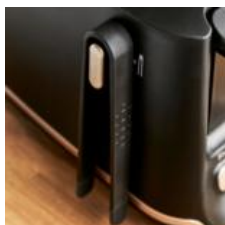

Conçue par nos designers et en collaboration avec les utilisateurs, la gamme Includeo de Tefal s'adapte aux besoins de tout le monde. Ce grille-pain au design ergonomique est équipé de fonctionnalités faciles à utiliser : équipé de 2 fentes extra-larges, de commandes très visibles et lisibles, d'une pince à toast dont une partie est en silicone, et d'un bouton de surélévation pour retirer vos tranches de pain en toute sécurité. Avec ses 7 niveaux de dorage pour un pain grillé juste comme vous aimez, ce grille-pain est idéal pour une utilisation quotidienne : parfait pour les pains tranchés, la baguette ou même la brioche !

BENEFICES DU PRODUIT

Grille-pain extrêmement simple et pratique à utiliser

Plus pratiques, plus lisibles, les produits ergonomiques de la gamme Includeo sont testés en conditions réelles. Ils sont créés avec et pour les utilisateurs, quels que soient leurs besoins. La conception bien pensée de ce grille-pain garantit une utilisation facile pour tout le monde !

7 niveaux de dorage pré-enregistrés

Légèrement dorée ou très croustillante, dégustez votre tranche de pain, votre baguette ou votre brioche juste comme vous aimez avec ses 7 niveaux de dorage.

Pince pratique pour récupérer les tranches de pain facilement

Livrée avec votre grille-pain, la pince à toast vous permet de récupérer facilement vos tranches de pain grillées sans vous brûler. Aimantée, elle peut se fixer des 2 côtés du grille-pain lorsqu'elle n'est pas utilisée. Que vous soyez droitier ou gaucher, c'est simple à utiliser. Le revêtement en silicone sur la partie inférieure de la pince vous garantit une utilisation en toute sécurité.