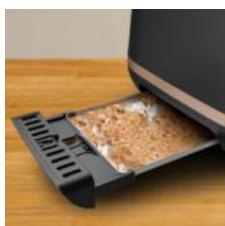

Conçue par nos designers et en collaboration avec les utilisateurs, la gamme Includeo de Tefal s'adapte aux besoins de tout le monde. Ce grille-pain au design ergonomique est équipé de fonctionnalités faciles à utiliser : équipé de 2 fentes extra-larges, de commandes très visibles et lisibles, d'une pince à toast dont une partie est en silicone, et d'un bouton de surélévation pour retirer vos tranches de pain en toute sécurité. Avec ses 7 niveaux de dorage pour un pain grillé juste comme vous aimez, ce grille-pain est idéal pour une utilisation quotidienne : parfait pour les pains tranchés, la baguette ou même la brioche !

7 niveaux de dorage pré-enregistrés

Légèrement dorée ou très croustillante, dégustez votre tranche de pain, votre baguette ou votre brioche juste comme vous aimez avec ses 7 niveaux de dorage.

Pince pratique pour récupérer les tranches de pain facilement

Livrée avec votre grille-pain, la pince à toast vous permet de récupérer facilement vos tranches de pain grillées sans vous brûler. Aimantée, elle peut se fixer des 2 côtés du grille-pain lorsqu'elle n'est pas utilisée. Que vous soyez droitier ou gaucher, c'est simple à utiliser. Le revêtement en silicone sur la partie inférieure de la pince vous garantit une utilisation en toute sécurité.

Poignée de surélévation

Grâce au levier de surélévation, récupérez vos tranches de pain même les plus petites sans aucune difficulté.

Un tiroir ramasse-miettes amovible

Le tiroir ramasse-miettes récupère toutes les miettes qui tombent pendant que votre pain grille. Amovible, il se retire ensuite facilement pour un nettoyage facile et rapide.