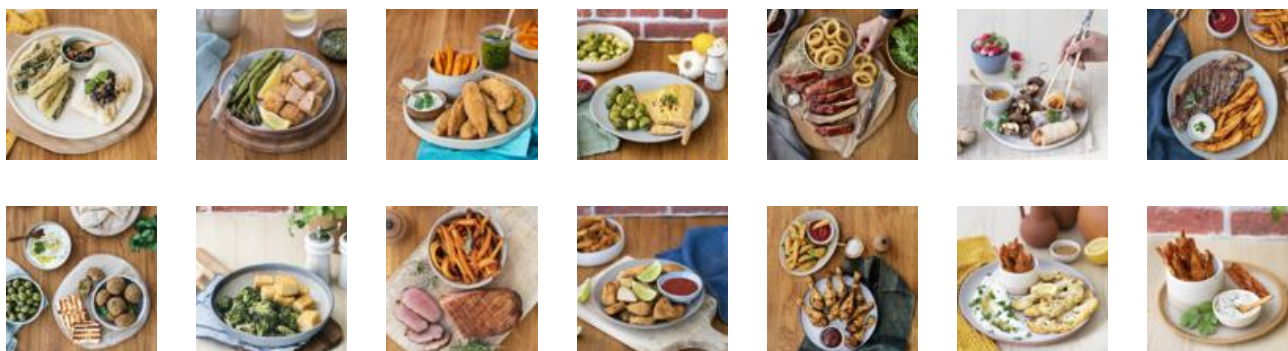

Photo(s) de recettes