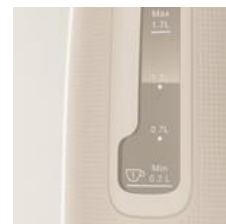

### Moulinex Bouilloire, Design original, Indicateur 1 tasse, 1.7L, Morning, BY2M0B10

- DESIGN ELEGANT : un design original fait de petites alvéoles et une matière unique qui apportent de l'élégance à votre cuisine
- LA QUANTITÉ PARFAITE : fenêtre transparente sur le côté de la bouilloire qui permet de contrôler le niveau d'eau restant. Besoin de se préparer une seule tasse : un indicateur 1 tasse vous permet de faire chauffer la juste quantité pour votre thé !
- FACILE D'UTILISATION : ouverture automatique du couvercle grâce à un bouton qui facilite le remplissage et le nettoyage de la bouilloire
- FILTRE ANTICALCAIRE AMOVIBLE : filtre anticalcaire qui garantit la pureté de l'eau et la qualité de vos boissons. Amovible, le filtre est facilement nettoyable !
- PRODUIT RÉPARABLE PENDANT 15 ANS : livraison rapide et économique depuis 6 200 centres de réparation dans le monde entier, dans le cadre de notre engagement visant à protéger l'environnement et à réduire les déchets
- GRANDE CAPACITÉ : Bouilloire électrique avec une grande capacité de 1.7 L pour toute la famille ; idéale pour toutes vos envies de boissons chaudes
- ÉBULLITION EXPRESS : 2 400 W de puissance pour une chauffe rapide et de délicieuses boissons chaudes en un rien de temps
- PRATICITÉ : base pivotante 360° pour maintenir la bouilloire sans fil en place et l'utiliser depuis n'importe quel angle
- SECURITE : fonction arrêt automatique de la bouilloire pratique pour une sérénité totale
- INCLUS : Bouilloire Morning Gris Chaud 1.7 L Moulinex.

### Indicateur 1 tasse

La fenêtre transparente pour contrôler le niveau d'eau dispose d'un indicateur 1 tasse : pratique pour préparer la juste quantité pour sa tasse de thé !