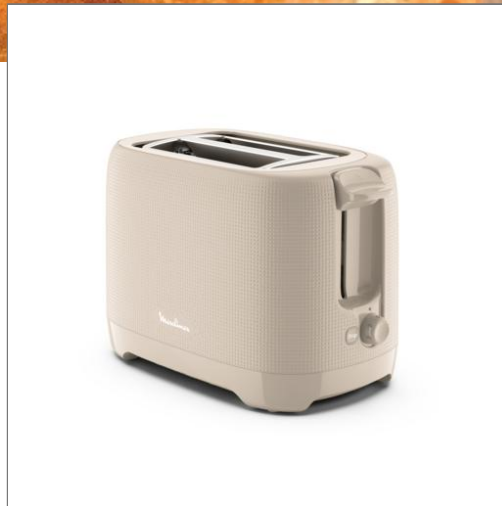

Moulinex®

Grille-pain 2 fentes Morning Gris chaud

Grille-pain
LT2M0B10

Mettez du style dans vos petits-déjeuners !

Profitez d'un petit-déjeuner unique grâce au grille-pain Morning de Moulinex ! Avec son design original, sa matière texturée au toucher unique et sa couleur gris chaud audacieuse, le grille-pain 2 fentes Morning de Moulinex mettra du style dans votre cuisine ! Ses 7 niveaux de dorage offrent des résultats parfaits quels que soient vos goûts, de légèrement grillé à doré et croustillant, tandis que la fonction d'arrêt vous permet de garder le contrôle sur le cycle de grillage. Même les tranches de pain les plus petites peuvent être retirées sans difficulté grâce à la poignée de surélévation. Faites griller des tranches aussi fines qu'épaisses grâce aux deux fentes extra-larges. Enfin, profitez d'un nettoyage rapide et facile grâce au tiroir ramasse-miettes amovible.

DESCRIPTION PRODUIT SITE @

Mettez du style dans vos petits-déjeuners !

Découvrez le plaisir d'un petit-déjeuner en toute simplicité ! En plus de son design moderne, sa matière et son toucher uniques, le grille-pain Morning gris chaud offre des fonctionnalités pratiques : 7 niveaux de dorage, 2 fentes larges et une poignée de surélévation. Pour un dorage parfait, quels que soient vos goûts ! Le grille-pain dispose également d'un tiroir ramasse-miettes amovible pour faciliter son nettoyage.