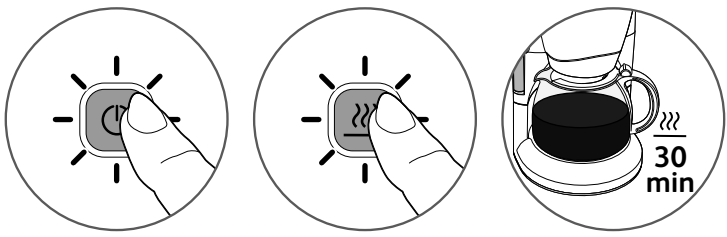

OR

Cucinare diventa facile kochen leicht gemacht

Cozinhar fica mais fácil

آشپزی آسان می شود

تجعل الطبخ أسهل

Κάβει το πρωινό παιχνίδι

maakt koken makkelijker

Cozinhar es más fácil

Cooking made easy

* Cuisiner devient facile

subito.cafetière filtre

Moulinex®

Redescouvrez le plaisir du petit déjeuner

* Rediscover the pleasure of breakfast

Moulinex® subito_filter coffee maker

Moulinex® subito_cafetière filtre

option maintien au chaud

timer

Moulinex® subito_filter coffee maker

RO Cu sistemul în orice moment

AR مؤقت إعداد دورة التحمير حتى 24 ساعة متقدما

Moulinex® subito_filter coffee maker

optional keep warm

timer

FG5S28E0