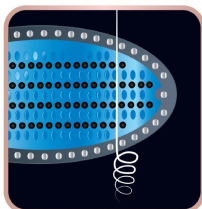

*\*vs. le lisseur Calor SF4210. Test réalisé par un laboratoire externe en 2017 auprès de 24 femmes, qui ont constaté un lissage plus rapide. Échantillon total : 27 femmes, gain de temps moyen : 28 %.*

### Spécialement conçue pour les cheveux frisés et crépus

Technologie en trois étapes :

1. ATTRAPE : 40 picots attrapent les cheveux dès la racine
2. TEND : un maillage de 2 types de picots apporte la tension optimale
3. LISSE : des racines aux pointes grâce à 100 picots chauffants en céramique dotés de la technologie Thermo Control, pour une chaleur constante et homogène qui n'abîme pas les cheveux

#### Attrape

40 picots attrape-racine saisissent les cheveux dès la racine.

#### Tend et lisse

Maillage de 2 types de picots qui apporte la tension optimale pour des résultats plus efficaces.