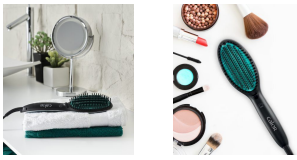

Packaging

[product.pos.in.pack]