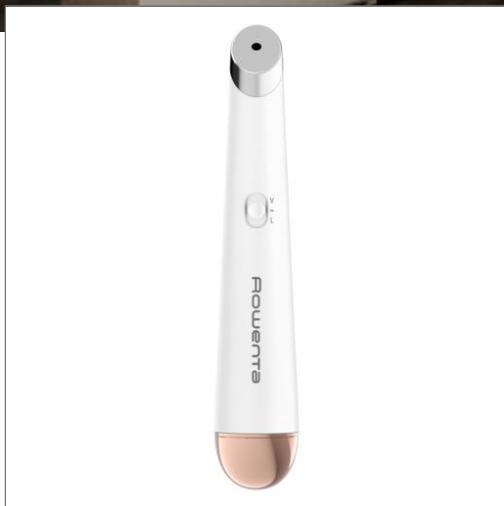

ROWENTA®

Stylo Contour des Yeux
Anti-âge
LV2020F0

Conçu pour réduire les poches et lisser les ridules du contour de l'œil

Le stylo Contour des Yeux Anti-âge de Rowenta associe de légères vibrations aux propriétés anti-âge de la led rouge. Découvrez tous les bienfaits d'un soin doux et apaisant permettant de réduire les poches sous les yeux et d'apporter de l'éclat tout en estompant les pattes d'oie au niveau du contour des yeux.

BENEFICES DU PRODUIT

Ma routine beauté

Une révolution totale en matière de soin qui associe douceur et apaisement à des résultats exceptionnels. Le stylo Contour des Yeux Anti-âge réduit les poches et lisse les ridules du contour de l'oeil.

Réduit les poches sous les yeux

De légères vibrations massent le dessous de l'œil et réduisent les poches pour un regard toujours frais et reposé.

Dites adieu aux pattes d'oie

Les bienfaits anti-âge de la led rouge estompent les ridules au niveau du contour de l'œil, réduisant ainsi l'aspect des pattes d'oie pour un regard sublime, jour après jour.

Photos produit in situ

Video(s)

Packaging

[product.ifu]

CARACTERISTIQUES DU PRODUIT

- Tension 1 x 1,5 V
 - Zone de traitement Contour des yeux
 - Type de peau Toutes
 - Piles fournies OUI
 - Lumières LED Rouge : propriétés anti-âge
 - Vibrations OUI
 - Source d'alimentation Piles seulement
 - Type de batterie AA
 - Compact OUI
 - Coloris Blanc et cuivré
-
- Pays d'origine Chine
 - Garantie 2 ans
 - Disponibilité des pièces détachées 10 ans