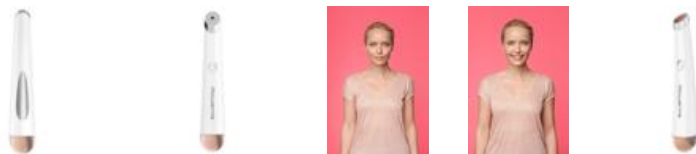

PHOTOS DU PRODUIT

Autres images produit