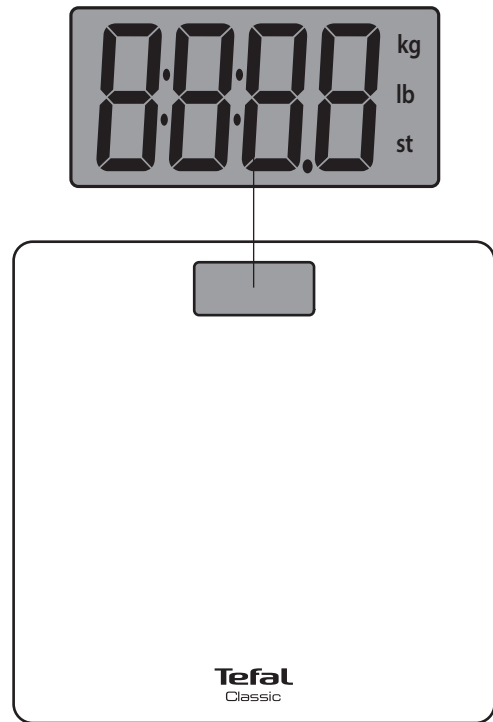

1 UTILISATION / USE / ИНСТРУКЦИЯ

2 UNITÉS / UNITS / БЛОК (kg > lb > st.lb)

3 INSTRUCTIONS / ИНСТРУКЦИЯ

4 PILE / BATTERY / БАТАРЕИ

5 INTERDICTIONS / FORBIDDEN / ЗАПРЕЩЕНО