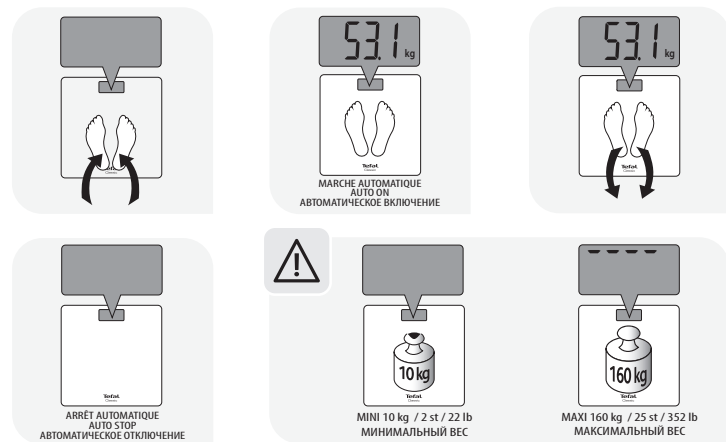

1 UTILISATION / USE / ИНСТРУКЦИЯ