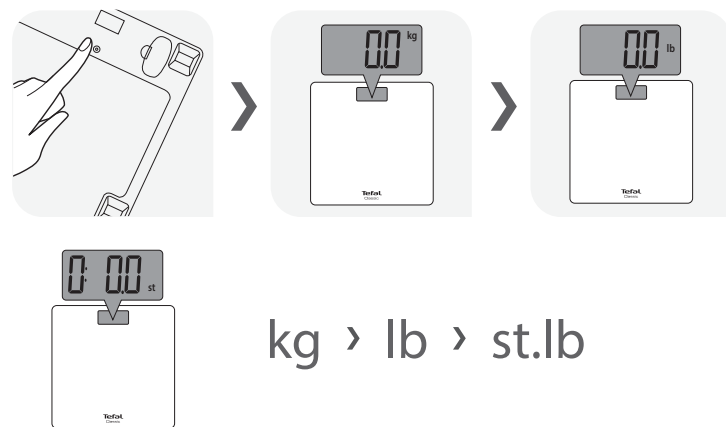

2 UNITÉS / UNITS / БЛОК (kg > lb > st.lb)