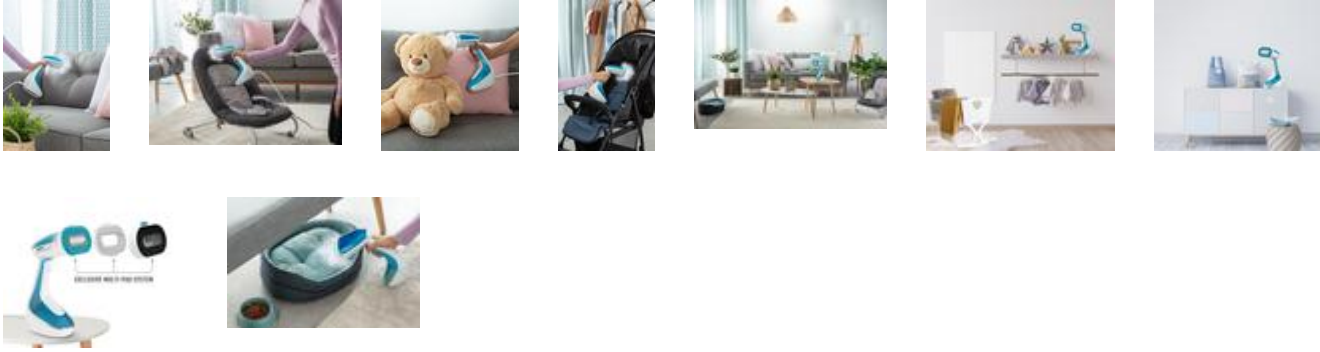

Photos produit in situ

[product.packshot360]

Packaging

Notice d'utilisation

[product.quick.start.guide]