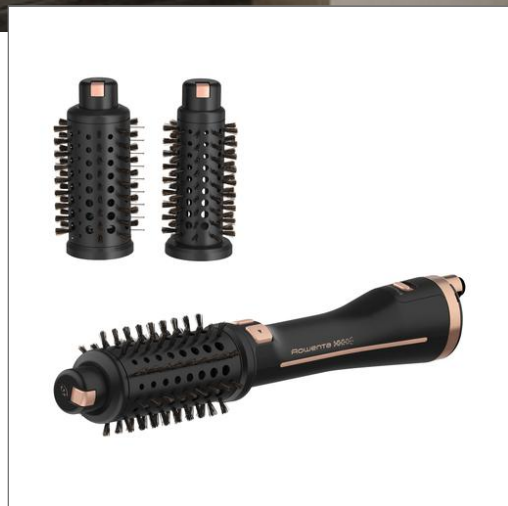

Rowenta®

VIRTUOSE ULTIMATE EXPERIENCE
Brosse soufflante rotative
CF9625F0

Toute l'expertise d'un coiffeur, à tout moment chez vous

Véritable coiffeur à domicile, la brosse soufflante rotative Virtuose Ultimate Experience de Rowenta réalise tous vos looks en un tour de main.

3 brosses pour tous les types de cheveux

Ce produit polyvalent s'adapte à tous les types de cheveux grâce à ses 3 brosses avec revêtement céramique, spécialement conçues par des professionnels pour réaliser des coiffures sur-mesure et apporter davantage de souplesse :

➤ Puissance	630-750 W W
➤ Nombre de positions Vitesse/Température	3
➤ Touche air froid	OUI
➤ Revêtement	Céramique
➤ Fonctions	Chauffante, soufflante et rotative
➤ Type de poils	Naturel
➤ Diamètre	3 diamètres allant de 38 à 50 mm
➤ Multi diamètre	OUI
➤ Forme	Ronde
➤ Rotation automatique	OUI
➤ Accessoire 1 :	1 brosse ronde de 50 mm de diamètre pour les cheveux épais et indisciplinés
➤ Accessoire 2 :	1 brosse ronde de 50 mm de diamètre pour les cheveux fins et plats
➤ Accessoire 3 :	1 brosse ronde de 38 mm de diamètre pour les cheveux courts et les franges