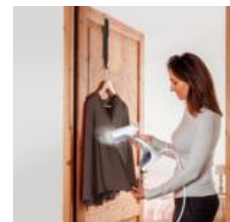

Une sensation de fraîcheur incroyable

Rien ne vaut la satisfaction de vêtements défroissés et désodorisés naturellement pour une sensation de fraîcheur tout au long de la journée.

Purifie vos vêtements

La puissance naturelle de la vapeur est associée à la brosse à poussière en microfibre pratique pour donner à vos vêtements un coup de frais tout en éliminant la poussière et la saleté.

*tests externes effectués dans des laboratoires indépendants, en appliquant l'appareil sur un tissu en coton et en vaporisant lentement d'avant en arrière 3 fois

Simplicité d'utilisation

Le crochet de porte pratique permet d'installer facilement les vêtements à défroisser partout où vous voulez, tandis qu'un cordon d'alimentation extra-long de 2,6 m garantit une liberté de mouvement incroyable.