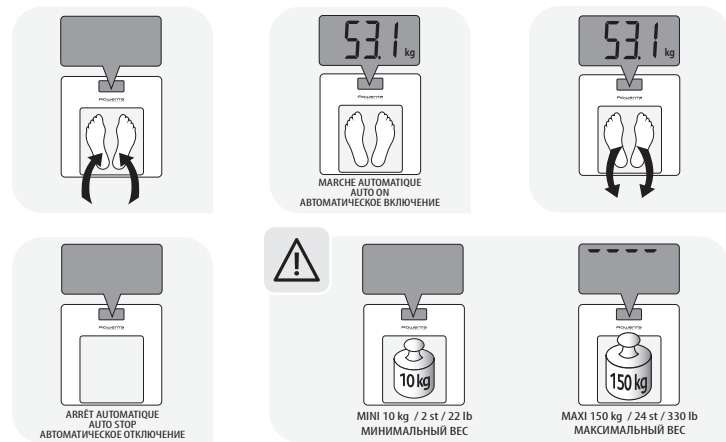

FR- Pèse-personne
EN- Bathroom scale
NL- Personenweegschaal
DE- Personenwaage
IT- Pesapersona
ES- Báscula de baño
PT- Balança de casa de banho
EL- Ζυγαριά Μπάνιου
TR- Banyo tartıları
DA- Personvægt
FI- Henkilövaaka
RU- Весы для ванной комнаты
UK- Ваги підлогові
PL- Waga
CS- Váha
HU- Személymérleg
SK- Váha
RO- Cântar de personae
SR- Telesna vaga
SL- Osebna tehtnica
HR- Osobna vaga
BG- Кантар
AR- مقياس الحمام
ET- Vannitoa kaal
LV- Vonios svarstykļs
LT- Vannas istabas svari

Rowenta®

ESSENTIAL BS13xx

Instruction manual – Notice d'utilisation – Gebruiksaanwijzing – Bedienungsanleitung –
Manuale di istruzioni – Manual de instrucciones – Manual de instruções – Εγχειρίδιο οδηγιών –
Kullanma kılavuzu – Instrukcja obsługi – Uživatelská příručka – Használati útmutató – Návod na použitie –
Manual de instruțiuni – Uputstvo za upotrebu – Upute za uporabu – Ръководство с инструкции –
Руководство по эксплуатации – Príročník z navodili – Посібник з експлуатації – Kasutusjuhend –
Instrukcijas - Instrukcijų vadovas

www.rowenta.com

1820004022/02

1 UTILISATION / USE / ИНСТРУКЦИЯ / GEBRUIK

2 UNITÉS / UNITS / БЛОК / EENHEDEN (kg > lb > st.lb)

3 INSTRUCTIONS / ИНСТРУКЦИЯ / INSTRUCITIES

4 PILE / BATTERY / БАТАРЕИ / BATTERIJEN