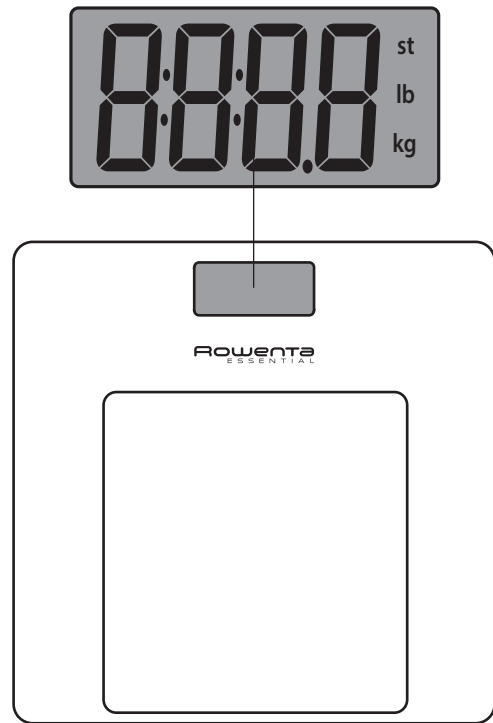

1 UTILISATION / USE / ИНСТРУКЦИЯ / GEBRUIK

2 UNITÉS / UNITS / БЛОК / EENHEDEN (kg > lb > st.lb)

3 INSTRUCTIONS / ИНСТРУКЦИЯ / INSTRUCITIES

4 PILE / BATTERY / БАТАРЕИ / BATTERIJEN

5 INTERDICTIONS / FORBIDDEN / ЗАПРЕЩЕНО / VERBODEN