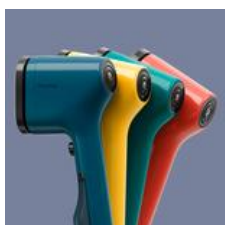

Défroisseur Pure Pop 1300 W Bleu
DEFROISSEUR
DT2020C0

Défroissez tous vos vêtements où que vous soyez !

Révéléz votre style avec le défroisseur Pure POP, la solution révolutionnaire pour l'entretien du linge. Cet appareil intuitif et efficace purifie et défroisse en un seul geste simple. Le système de tête réversible pratique permet de basculer facilement entre un côté velours pour un défroissage sans aucun risque (même sur les textiles les plus délicats) et un côté anti-peluches pour rafraîchir vos vêtements et garder un look impeccable.

Le côté anti-peluches de la tête réversible préserve vos vêtements des peluches, cheveux et poils d'animaux.

Défroissez vos vêtements sans les endommager

Le côté velours de la tête réversible est idéal pour défroisser tous les types de tissus sans risquer de les endommager.

Système de tête réversible innovant

Système de tête réversible innovant qui vous permet de changer facilement de côté pour un entretien du linge pratique.

Design ultra-compact idéal pour les voyages

Ultra-compact, fin et léger pour vous suivre là où vous en avez besoin ; rangement et utilisation en voyage facilités.

Temps de chauffe rapide

Un temps de chauffe express de 15 secondes, idéal pour une utilisation fréquente et des retouches de dernière minute.

Design élégant et moderne

Parfaitement équilibré, agréable à utiliser et élégant, disponible en quatre couleurs vives.